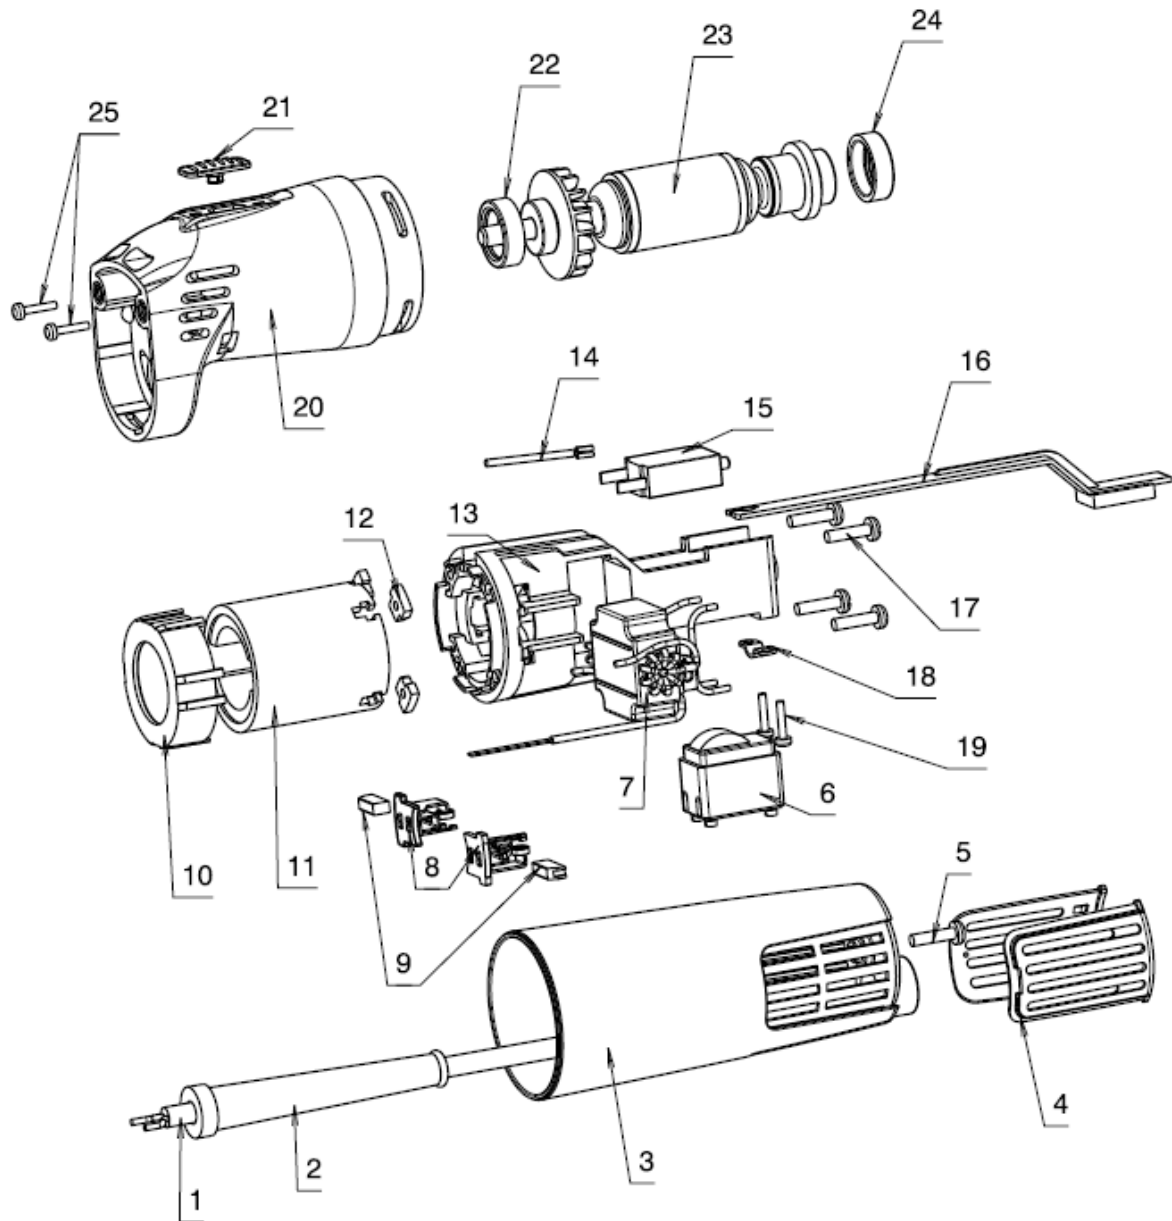

Motor Aesculap Econom GT494.

Nedan finner du reservdelarna. Du kan även trycka på artikelnummer för att komma vidare till reservdelen.

Position	Artnr.	Tillv. Artnr	Benämning
1	<u>E-309</u>	TA010197	Anslutningskabel
2	<u>E-305</u>	TA008529	Kabelskydd
3	<u>E-616</u>	GT474243	Motorhölje Bakdel
4	<u>E-613</u>	GT474844	Luftfilter Blå
5	<u>E-600</u>	TA010017	Skruv PZ2 M4x16
6	<u>E-311</u>	TA007707	Strömbrytare
7	<u>E-610</u>	GT474830	Kretskort
8	<u>E-315</u>	GT374806	Kolhållare
9	<u>E-316</u>	GT374208	Kol med anslutningsfläta
10	<u>E-603</u>	GT474205	Ankarring
11	<u>E-604</u>	GT474820	Magnetfält
12	<u>E-605</u>	GT474210	Hakmutter
13	<u>E-615</u>	GT474842	Motorhölje Innerdel
14	<u>E-606</u>	GT474211	Kabel till Överströmsskydd
15	<u>E-607</u>	TA010018	Överströmsskydd 1A
16	<u>E-608</u>	GT474242	Arm till strömbrytare
17	<u>E-609</u>	TA010349	Skruv
18	<u>E-312</u>	TA008530	Kabelavlastningsbygel
19	<u>E-313</u>	TA007476	Skruv
20	<u>E-614</u>	GT474841	Motorhölje Framdel
21	<u>E-601</u>	GT474206	Knapp
22	<u>E-602</u>	GT474227	Lagerbussning
23	<u>E-617</u>	GT474860	Ankare komplett
25	<u>E-600</u>	TA010017	Skruv PZ2 M4x16
	<u>SKF-607</u>		Kullager SKF 607 2RS Främre
	<u>SKF-626</u>		Kullager SKF 626 2RS Bakre

Ni hittar reservdelarna på vår hemsida:

<https://www.lgprodukter.se/category.html/reservdelar---aesculap-gt-494-farsax>

LG Produkter AB

Bjärarydsvägen 400

294 93 Sölvesborg

Tel: 0456-820020

kundtjanst@lgprodukter.se