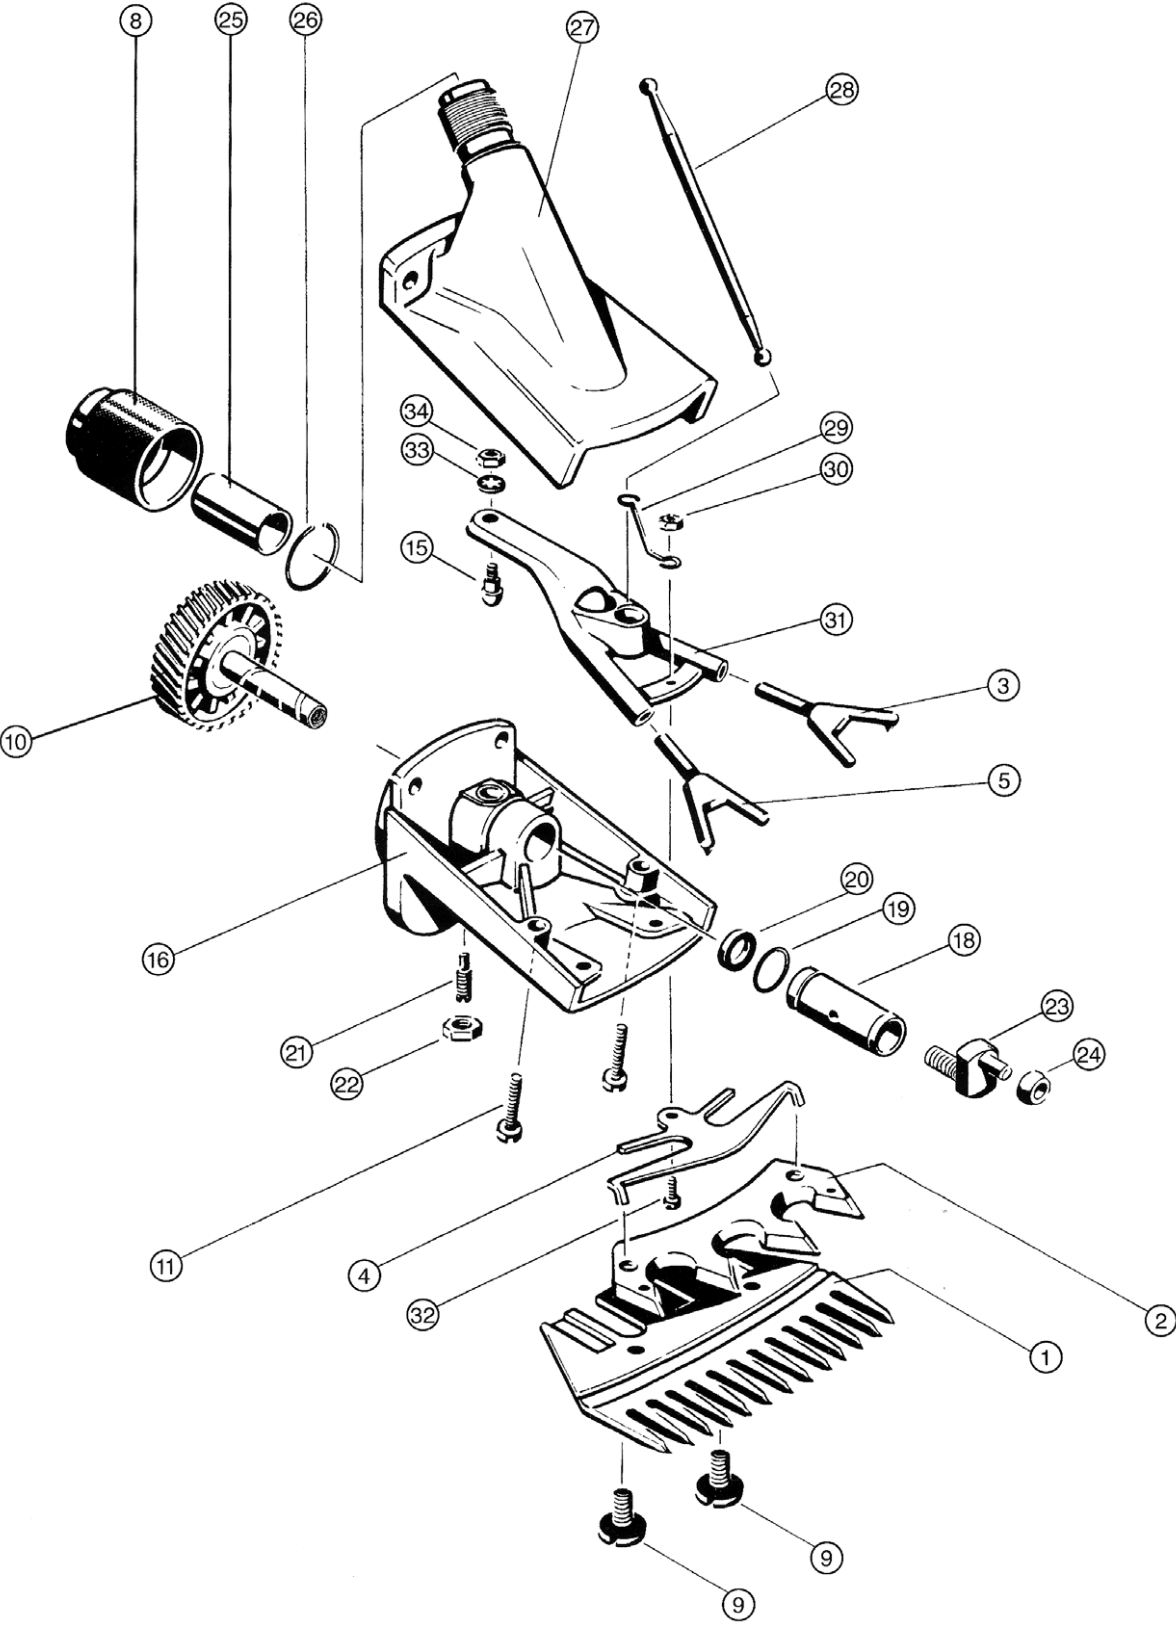

# Reservdelar - Aesculap GT494 Fårsax

Klippmaskin Aesculap Econom GT494. Fårsax huvud GT369.

Nedan finner du reservdelarna. Du kan även trycka på artikelnummer för att komma vidare till reservdelen.

Position	Artnr.	Tillv. Artnr	Benämning
3	<a href="#">E-455</a>	<del>GT369206</del>	Klo Par Till Huvud GT669 & GT369
4	<a href="#">E-108</a>	GT630204	Bladfjäder
5	<a href="#">E-455</a>	<del>GT369207</del>	Klo Par Till Huvud GT669 & GT369
8	<a href="#">E-101</a>	GT620208	Justermutter
9	<a href="#">E-114</a>	GT630015	Skärskruv Fårhuvud
10	<a href="#">E-404</a>	GT369312	Enkeldrev med drivaxel
11	<a href="#">E-405</a>	TA007573	Underdelsskruv
15	<a href="#">E-111</a>	GT620203	Styrtapp
16	<a href="#">E-419</a>	GT369801	Huvud underdel
18	<a href="#">E-407</a>	GT369214	Glidlager Hylsa till drivaxel
19	<a href="#">E-120</a>	TA004029	O-Ring
20	<a href="#">E-409</a>	TA008542	Filtpackning
21	<a href="#">E-116</a>	TA003816	Låsskruv till excenterhylsa
22	<a href="#">E-117</a>	TA003817	Kontramutter till Låsskruv
23	<a href="#">E-410</a>	GT369213	Excenter
24	<a href="#">E-123</a>	GT620306	Excenterlager
25	<a href="#">E-102</a>	<a href="#">GT586139</a>	Tryckkolv
26	<a href="#">E-103</a>	GT586239	Bromsfjäder
27	Ej Lagerförd	GT369202	Huvud överdel
28	<a href="#">E-414</a>	GT369209	Tryckstång
29	<a href="#">E-415</a>	GT369208	Tryckstångsfjäder
30	<a href="#">98-928</a>	<del>TA003834</del>	M3 Skruv 8 mm med Bricka och Mutter
31	<a href="#">E-416</a>	GT369205	Pendel GT394, GT494
32	<a href="#">98-928</a>	<del>TA008588</del>	M3 Skruv 8 mm med Bricka och Mutter
33	<a href="#">E-112</a>	GT620023	Låsbricka Tandad till Styrtapp
34	<a href="#">E-113</a>	GT620021	Mutter M4 till Styrtapp
10,18,19,20,23	<a href="#">E-408</a>	GT369814	Kitt Axel + Hylsa + Excenter + Packningar
	<a href="#">E-124</a>	GT620206	Kulskål På Underdel Huvud Till Styrtapp