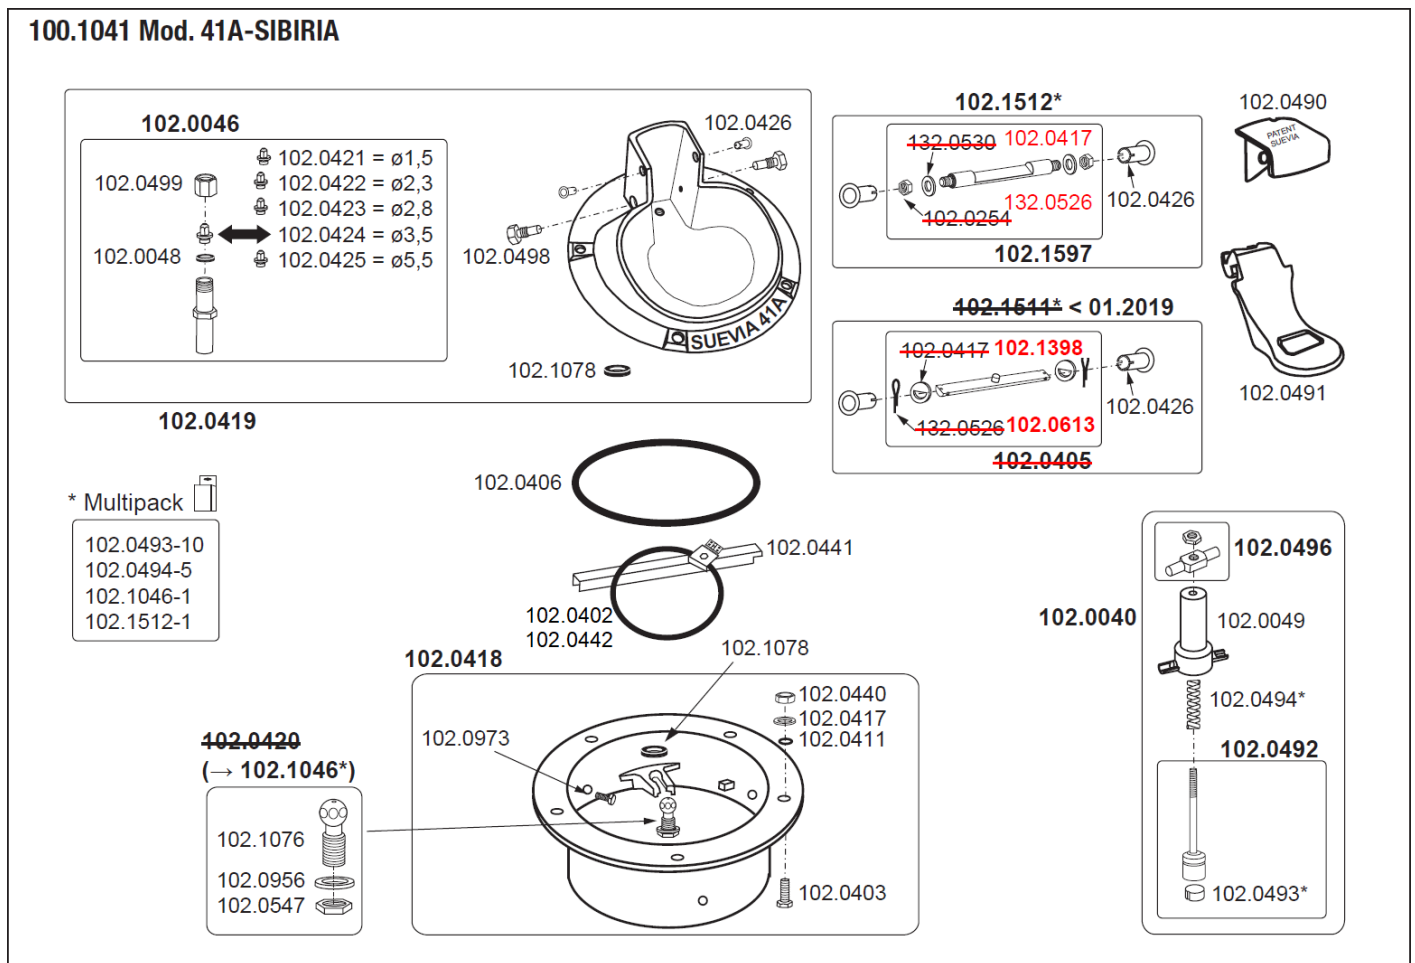

Reservdelar Suevia 41A 80 Watt & 41A-Sibiria 180 Watt

Nedan finner du reservdelarna. Du kan även trycka på artikelnummer för att komma vidare till reservdelen Reservdelsblad med sprängskiss som PDF fil.

Position	Artnr.	Benämning
102.0040	SUE-102.0040	Fjädrventil Komplet Med Gummipuck 41A & 41A-SIBIRIA
102.0046	SUE-102.0046	Munstycke Komplet Med Monteringsrör 41A & 41A-SIBIRIA
102.0048	SUE-102.0048	Packning
102.0049	Ej Beställningsbar	Ventilhus Mässing
102.0402	SUE-102.0402	Värmeelement 80 Watt till Suevia 41A & 43A
102.0403	Ej Beställningsbar	Mässingsbult M10 x 30
102.0406	SUE-102.0406	O-ring mellan underrede & kopp till Suevia 41A & 41A-SIBIRIA
102.0411	Ej Beställningsbar	O-ring
102.0417	SUE-102.0417	Bricka Rostfri
102.0418	SUE-102.0418	Underdel Med Kulstycke Mässing 41A
102.0419	SUE-102.0419	Överdel Komplet Med Munstycke & Bultar 41A
102.0421	Ej Beställningsbar	Munstycke 1,5 mm 41A
102.0422	SUE-102.0422	Munstycke 2,3 mm 41A
102.0423	SUE-102.0423	Munstycke 2,8 mm 41A
102.0424	Ej Beställningsbar	Munstycke 3,5 mm 41A
102.0425	SUE-102.0425	Munstycke 5,5 mm 41A
102.0426	SUE-102.0426	Plastbusning Till Axel 41A
102.0440	SUE-102.0440	Låsmutter Mässing M10 41A,43A