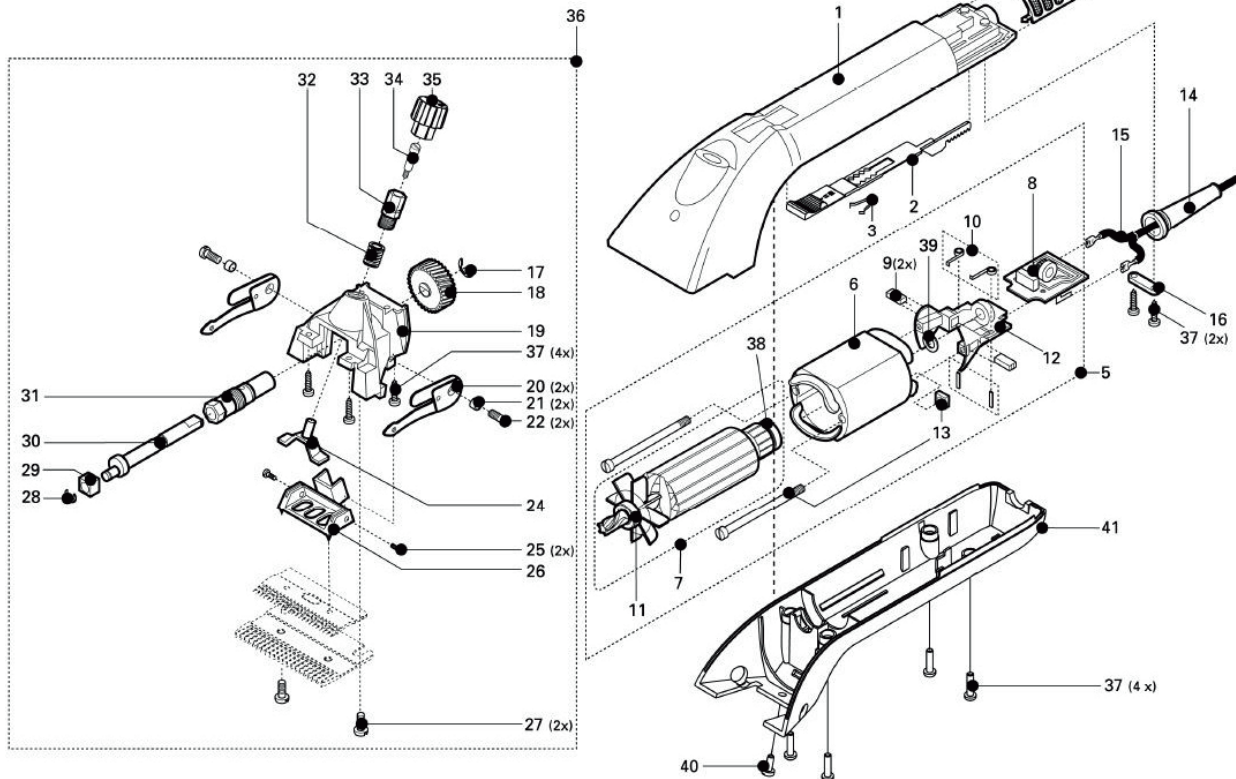

Heiniger Delta 3

Position	Artnr.	Lev. Artnr	Benämning
1	HE-538	707-150	Motorhölje Överdel Delta 3
2	HE-520	707-030	Arm till strömbrytare
3	HE-521	707-050	Fjäder
4	HE-522	707-053	Luftfilter Delta
5	HE-523	707-060	Elmotor Komplet Delta
6	HE-524	707-062	Stator Delta
7	HE-525	707-064	Ankare Komplet Delta
8	HE-526	707-066	Kretskort Delta
9	HE-527	707-070	Kol Delta
10	HE-528	707-072	Fjäder till Kol Delta
11	SKF-608	701-636	Kullager SKF 608
12	HE-529	707-074	Platta till kullager med fjäder
13a	HE-530	707-075	Skruv
13b	HE-531	707-076	Mutter Fyrkant
13c	HE-532	707-077	Låsclips
14	HE-510	707-080	Kabelskydd
14	HE-624	707-055	Anslutningskabel (Progress/X-Series/Delta)
16	HE-511	707-083	Kabelavlastningsbygel
17	HE-418	706-524	Låsbricka
18	HE-512	707-084	Plastdrev (Delta/Progress)
19	HE-533	707-115	Tomhus Huvud Delta 2+3
20	HE-428	706-518	Vibratorfjäder
21	HE-426	706-514	Distansbussning
22	HE-429	706-520	Skruv till vibratorfjäder
24	HE-425	706-511	Ok
25	HE-432	706-525	Vibratorskruv
26	HE-514	707-087	Skärhållare
27	HE-430	706-521	Skärskruv
28	HE-515	707-088	Låsclips Fyrkantslager
29	HE-435	706-507	Fyrkantslager Heiniger
30	HE-516	707-089	Exenteraxel (Delta/Progress)
31	HE-517	707-000-31	Exenterhylsa (Delta2+3/Progress)
32	HE-427	706-517	Justerfjäder
33	HE-534	707-108	Tryckkolv Delta 2+3
34	HE-535	707-114	Distansskruv Delta 2+3
35	HE-536	707-140	Justermutter Delta 3
36	HE-537	707-093	Komplett huvud Delta
37	HE-240	707-094	Skruv
38	SKF-626	701-635	Kullager SKF 626
39	HE-319	701-637	Fjäderbricka till SKF 626
40	HE-245	706-523	Skruv
41	HE-539	707-160	Motorhölje Underdel Delta 3
	HE-436	706-528	Reservdels-kit Huvud Lilla Pos. 20 / 21 / 25 / 28 / 29
	HE-437	707-119	Reservdels-kit Huvud Stora Pos. 17 / 18 / 20 / 21 / 25 / 27 / 28 / 29 / 30 / 31