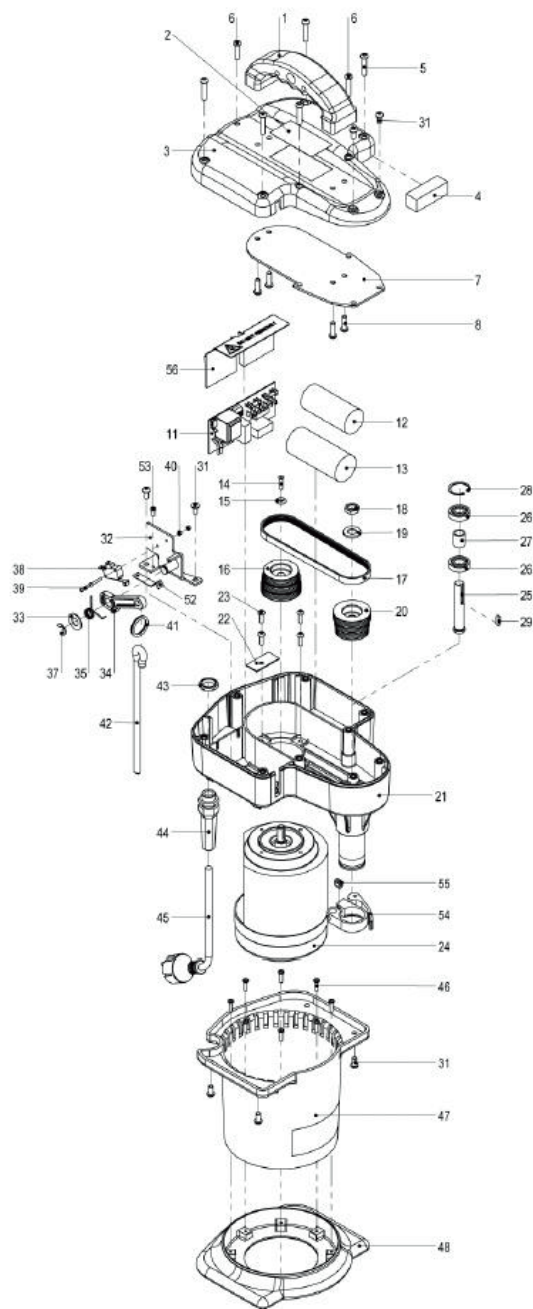

# Heiniger Evo Motor

Position	Artnr.	Lev. Artnr	Benämning
1	HE-200	722-760	Handtag
3	HE-201	722-762	Överdel motorhölje
4	HE-202	722-811	Gummiplatta
5	HE-203	722-838	Skruv
6	HE-204	722-837	Skruv
7	HE-205	722-763	Platta
8	HE-206	722-836	Skruv
11	HE-207	722-828	Kretskort komplett ONE/EVO
12	HE-208	722-771	Kondensator 8 uf
13	HE-209	722-770	Kondensator 25 uf
14	HE-210	722-782	Skruv Torx
15	HE-211	722-783	Bricka
16	HE-212	722-700-14-A	Remskiva Motor
17	HE-213	722-786	Drivrem
18	HE-214	721-748	Mutter
19	HE-215	722-806	Bricka
20	HE-216	722-781	Remskiva Drivning
21	HE-217	722-769	Motorkåpa Växelhus
21	HE-260	722-843	Motorkåpa Växelhus För Kläminnfästing mod.B
22	HE-218	722-785	Givare EVO
23	HE-219	722-804	Skruv Torx
24	HE-220	722-803	Elmotor EVO
25	HE-221	722-808	Axel
26	HE-222	721-720	Kullager 6001-2Z
27	HE-223	722-810	Bussning
28	HE-224	721-722	Låsbricka
29	HE-225	721-723	Krysskil
31	HE-226	722-835	Skruv
32	HE-227	722-790	Platta till strömbrytare
33	HE-228	722-796	Bricka
34	HE-229	722-789	Arm till strömbrytare
35	HE-230	722-794	Fjäder
37	HE-231	722-795	Låsbricka
38	HE-232	722-791	Strömbrytare
39	HE-233	722-792	Skruv
40	HE-234	722-793	Mutter
41	HE-235	722-817	Ring
42	HE-236	722-805	Startsnöre
43	HE-237	722-777	Mutter till Kabelskydd
44	HE-238	722-776	Kabelskydd
45	HE-239	722-813	Anslutningssladd
46	HE-240	707-094	Skruv
47	HE-241	722-800	Motorkåpa Underdel
48	HE-242	722-802	Motorkåpa Bottenplatta
50	HE-243	722-831	Säkring
52	HE-244	722-787	Fjäder
53	HE-245	706-523	Skruv
54	HE-261	722-888	Klämma till vajerinnfästing
55	HE-262	722-886	Bricka till Klämma
56	HE-263	722-846	Skyddskåpa till Kretskort