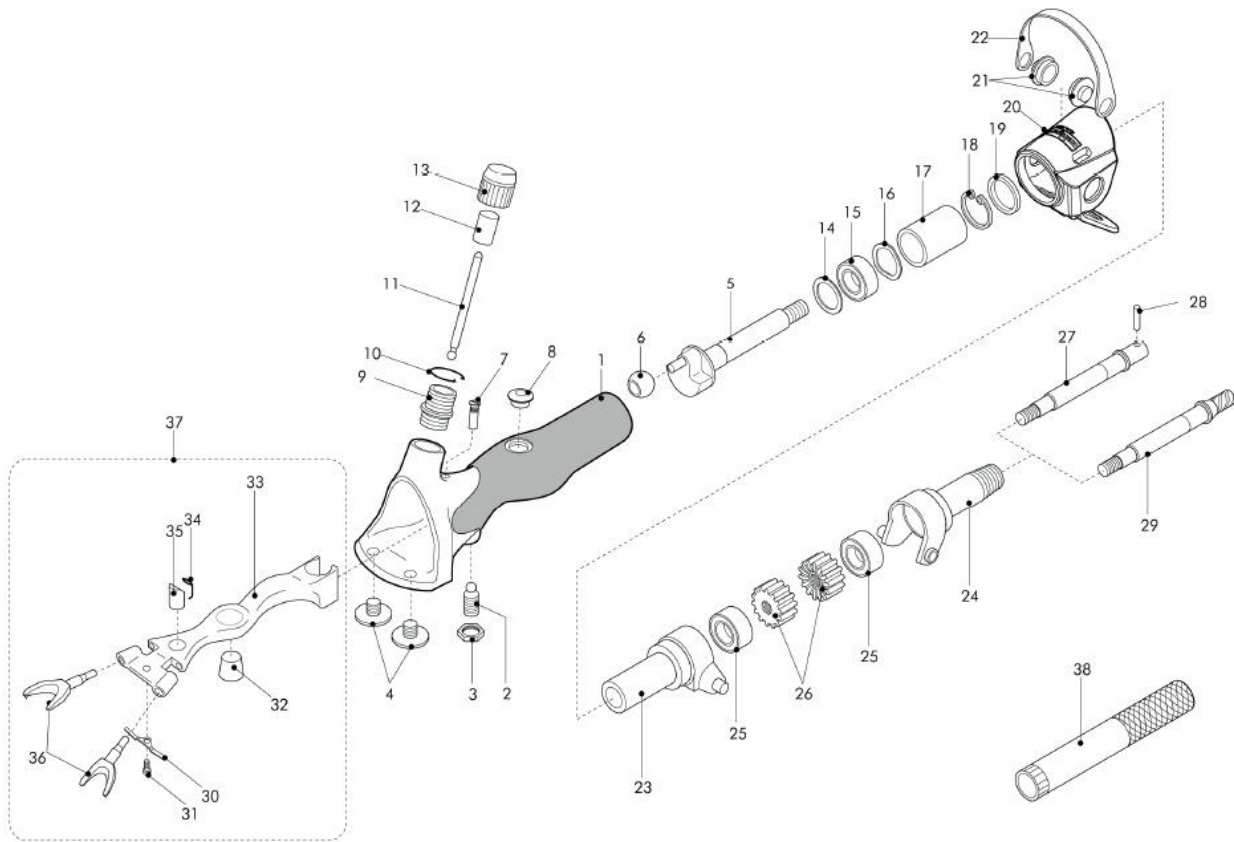

# Heiniger Handtag Icon

Position	Artnr.	Lev. Artnr	Benämning
1	HE-101	721-161	Handtags Hus
2	HE-102	721-102	Styrtapp
3	HE-103	721-103	Mutter till styrtapp
4	HE-104	721-104	Skärskruv
5	HE-105	721-105	Excenteraxel
6	HE-106	721-106	Excenterlager
7	HE-107	721-107	Styrpinne
8	HE-108	721-108	Plastplugg
9	HE-109	721-110	Gängad hylsa
10	HE-110	721-111	Bromsfjäder
11	HE-111	721-112	Tryckstång
12	HE-112	721-113	Tryckkolv
13	HE-113	721-114	Justermutter
14	HE-114	721-145	Distansbricka
15	HE-115	721-115	Kullager 3000-2Z
16	HE-116	721-116	Fjäderbricka
17	HE-117	721-117	Glidlager
18	HE-118	721-119	Låsring
19	HE-119	721-118	Packning
20	HE-120	721-120	Skydd Till Led
21	HE-121	721-124	Plugg Till led
22	HE-122	721-121	Bygel Till Led
23	HE-123	721-123	Främre ledhalva
24	HE-124	721-146	Bakre ledhalva
25	HE-125	721-126	Kullager 30/8-2RS
26	HE-126	721-127	Kugghjul
27	HE-127	721-160-21	Axel för Pin-drive
28	HE-128	721-129	Konisk pinne
29	HE-129	721-148	Axel för Worm-drive
30	HE-130	721-131	Bladfjäder
31	HE-131	721-132	Skruv till bladfjäder
32	HE-132	721-133	Kulskål
33	HE-133	721-134	Pendel
34	HE-134	721-135	Tryckstångsfjäder
35	HE-135	721-136	Tryckstångsskål
36	HE-136	721-137	Klo Höger & Vänster
37	HE-137	721-160-10	Komplett Pendel
38	HE-138	722-224	Skyddshylsa