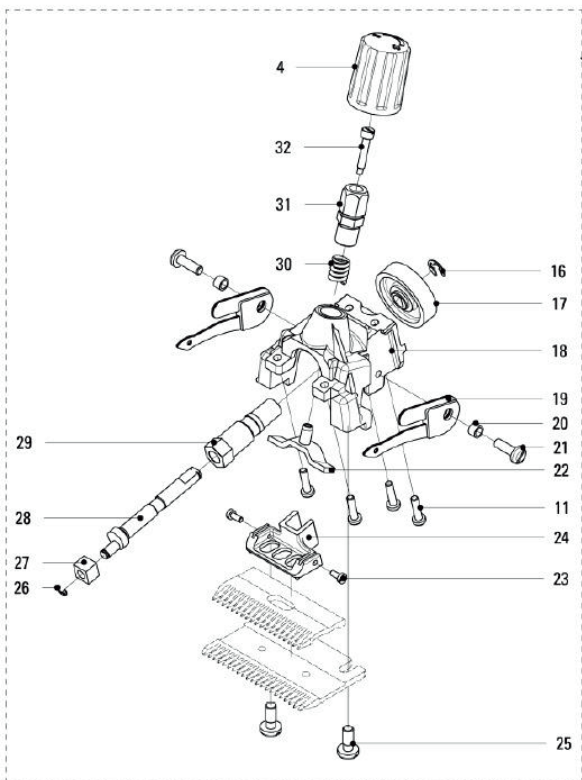

Sprängskiss Heiniger Progress Grå (<2013)

Position	Artnr.	Lev. Artnr	Benämning
1	HE-500	707-520	Motorhölje Övre Grå (Progress)
2	HE-501	707-530	Motorhölje Undre Grå (Progress)
3	HE-502	707-536	Luftfilter (Progress)
4	HE-503	707-540	Juster Mutter Röd (Progress)
5	HE-504	707-500-10	Komplett Motor (Progress)
6	HE-505	707-546	Fläktljud (Progress)
7	HE-506	707-550	Kretskort (Progress)
8	HE-507	707-553	Strömbrytärtätning (Progress)
9	HE-508	707-555	Snöre (Progress/Xplorer)
10	HE-509	707-557	Höljeskruv (Progress/X-Series)
11	HE-240	707-094	Skruv
12	HE-245	706-523	Skruv
13	HE-510	707-080	Kabelskydd
14	HE-624	707-055	Anslutningskabel (Progress/X-Series)
15	HE-511	707-083	Kabelavlastningsbygel
16	HE-418	706-524	Låsclips
17	HE-512	707-084	Plastdrev (Delta/Progress)
18	HE-513	707-558	Aluminiumhus (Progress)
19	HE-428	706-518	Vibratorfjäder
20	HE-426	706-514	Distansbussning
21	HE-429	706-520	Skruv Till Vibratorfjäder
22	HE-425	706-511	Ok
23	HE-432	706-525	Vibratorskruv
24	HE-514	707-087	Skärhållare
25	HE-430	706-521	Skärskruv
26	HE-515	707-088	Låsclips Exenter (Progress/X-Series)
27	HE-435	706-507	Fyrkantlager Heiniger
28	HE-516	707-089	Exenteraxel (Delta2/Progress)
29	HE-517	707-000-31	Exenterhylsa (Delta2+3/Progress)
30	HE-427	706-517	Justerfjäder
31	HE-518	707-091	Justerhylsa (Delta/Progress/X-Series)
32	HE-424	706-510	Distansskruv
35	HE-519	707-560	Komplett Huvud (Progress)