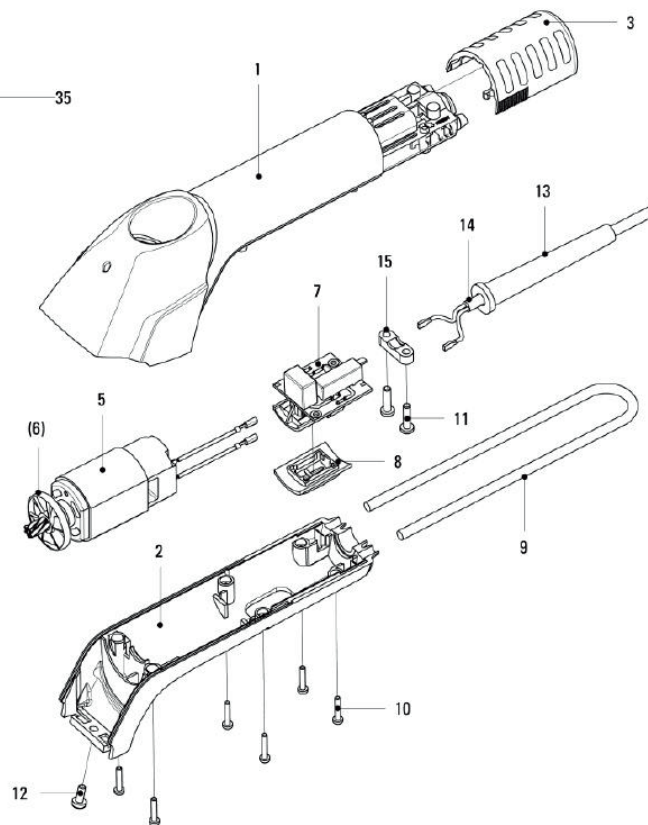

Sprängskiss Heiniger Progress Grå (<2013)

Position	Artnr.	Lev. Artnr	Benämning
1	HE-500	707-520	Motorhölje Övre Grå (Progress)
2	HE-501	707-530	Motorhölje Undre Grå (Progress)
3	HE-502	707-536	Luftfilter (Progress)
4	HE-503	707-540	Juster Mutter Röd (Progress)
5	HE-504	707-500-10	Komplett Motor (Progress)
6	HE-505	707-546	Fläktljud (Progress)
7	HE-506	707-550	Kretskort (Progress)
8	HE-507	707-553	Strömbrytärtätning (Progress)
9	HE-508	707-555	Snöre (Progress/Xplorer)
10	HE-509	707-557	Höljeskruv (Progress/X-Series)
11	HE-240	707-094	Skruv
12	HE-245	706-523	Skruv
13	HE-510	707-080	Kabelskydd
14	HE-624	707-055	Anslutningskabel (Progress/X-Series)
15	HE-511	707-083	Kabelavlastningsbygel
16	HE-418	706-524	Låsclips
17	HE-512	707-084	Plastdrev (Delta/Progress)
18	HE-513	707-558	Aluminiumhus (Progress)
19	HE-428	706-518	Vibratorfjäder
20	HE-426	706-514	Distansbussning
21	HE-429	706-520	Skruv Till Vibratorfjäder
22	HE-425	706-511	Ok
23	HE-432	706-525	Vibratorskruv
24	HE-514	707-087	Skärhållare
25	HE-430	706-521	Skärskruv
26	HE-515	707-088	Låsclips Exenter (Progress/X-Series)
27	HE-435	706-507	Fyrkantlager Heiniger
28	HE-516	707-089	Exenteraxel (Delta2/Progress)
29	HE-517	707-000-31	Exenterhylsa (Delta2+3/Progress)
30	HE-427	706-517	Justerfjäder
31	HE-518	707-091	Justerhylsa (Delta/Progress/X-Series)
32	HE-424	706-510	Distansskruv
35	HE-519	707-560	Komplett Huvud (Progress)