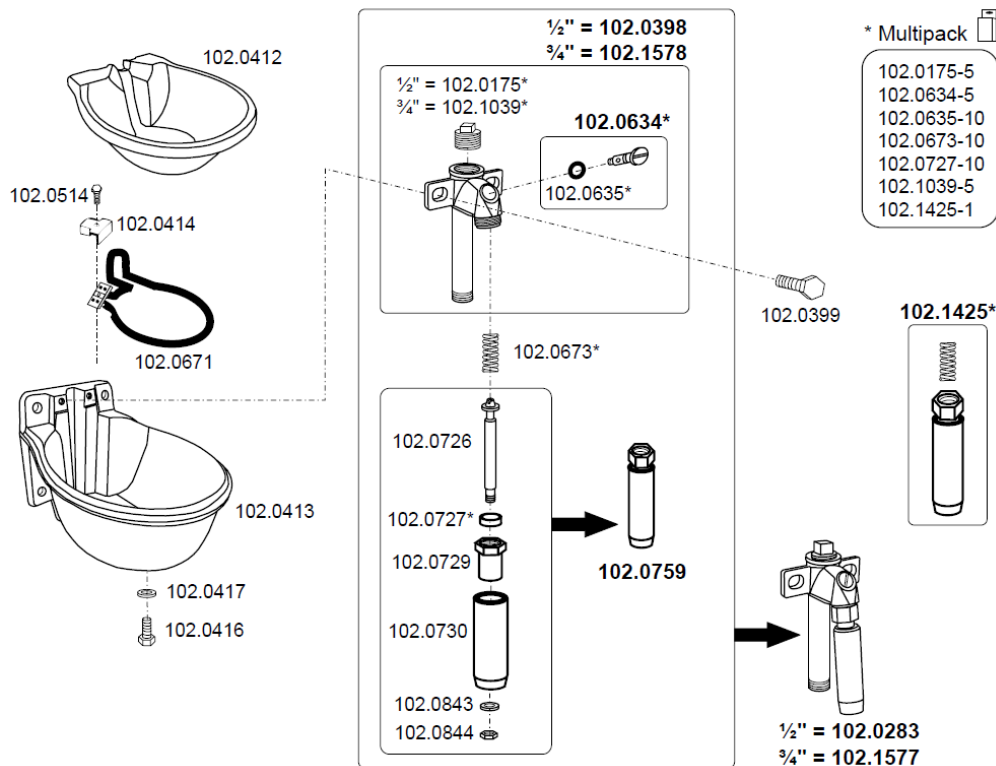

# Elvattenkopp Suevia 46 Rörventil - Eluppvärmd 24 Volt

### Position

- 102.0175
- 102.0175-5
- 102.0283
- 102.0398
- 102.0399
- 102.0412
- 102.0413
- 102.0414
- 102.0416
- 102.0417
- 102.0514
- 102.0634
- 102.0634-5
- 102.0635
- 102.0635-10
- 102.0671
- 102.0673
- 102.0673-10
- 102.0726
- 102.0727
- 102.0727-10
- 102.0729
- 102.0730
- 102.0759
- 102.0843
- 102.0844
- 102.1039
- 102.1039-5
- 102.1425
- 102.1577
- 102.1578