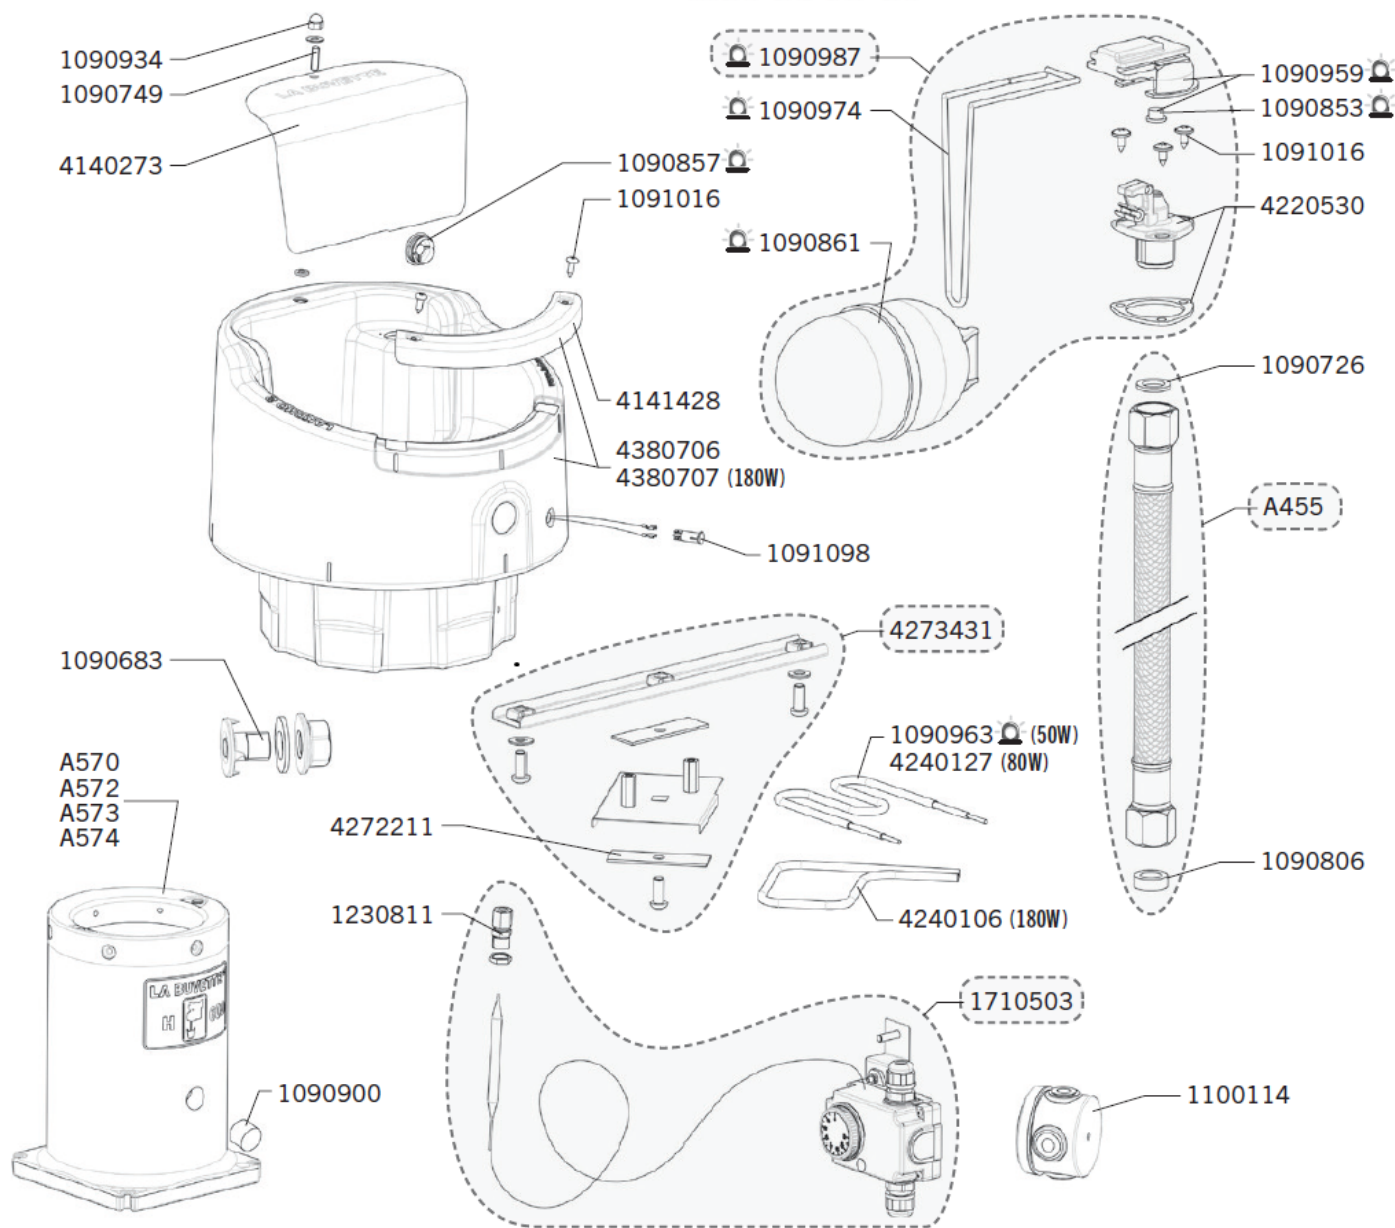

## Reservdelar La Buvette Lakcho 2

**LA BUVETTE** **LAKCHO 2**

Ref. 1640 - 1642 - 1730 - 1840

Nedan finner du reservdelarna. Du kan även trycka på artikelnummer för att komma vidare till reservdelen. Reservdelsblad med sprängskiss som PDF fil.

Position	Artnr.	Benämning
1090683	Ej Lagerförd	Montering Skruvar & Inslagsmuttrar Set
1090726	<a href="#">LB-155</a>	Packning Ventilände till Flexslang
1090749	<a href="#">LB-009</a>	Gångstång
1090806	<a href="#">LB-156</a>	Packning till Flexslang Tjock 18,6X6X6
1090853	<a href="#">LB-012-5</a>	Ventil Stängnings Gummi 5-pack
1090857	<a href="#">LB-103</a>	Dräneringsplugg
1090861	<a href="#">LB-013</a>	Flottörkropp
1090934	<a href="#">LB-006</a>	Kupolmutter till Skyddsvägg
1090959	<a href="#">LB-010</a>	Ventilvippa med Stängnings Gummi
1090963	<a href="#">LB-018</a>	Element 50 W

1090974	<a href="#">LB-011</a>	Arm till Flottörkropp (Medium Size) 2-Pack
1090987	<a href="#">LB-028</a>	Komplett Ventil och Flottörkropp
1091016	Ej Lagerförd	Skruv
1091098	LB-1091098	LED Lampa Med Glas 2-Pack
1230811	Ej Lagerförd	Givare genomföring
1710503	<a href="#">LB-023</a>	Termostat med givare Caldolac 5, Lakcho 2
4140273	Ej Lagerförd	Skydd till Ventilhus Rostfri Lakcho 2
4141428	Ej Lagerförd	Kantskydd LAKCHO 2 / STALCHO 2
4220530	<a href="#">LB-014</a>	Ventilhus med Packning Efter 09/2009
4240106	<a href="#">LB-022</a>	Element 180 W
4240127	<a href="#">LB-019</a>	Element 80 W
4273431	Ej Lagerförd	Arm till Element Komplett Kitt
4380706	Ej Lagerförd	Plast kopp Med Kantskydd
4380707	Ej Lagerförd	Plast kopp Med Kantskydd 180W
A455	Ej Lagerförd	Armerad Flexslang Med packningar 600mm