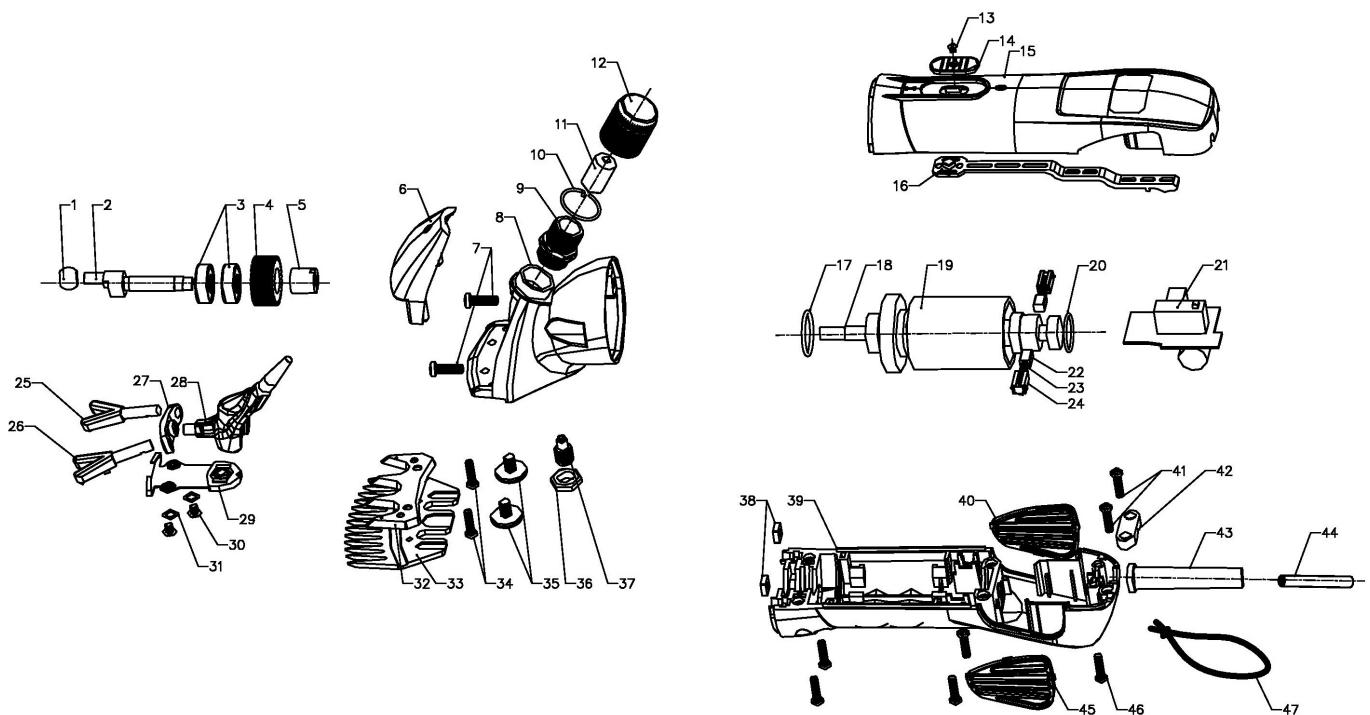

Reservdelar - FarmClipper4 Fårsax

Nedan finner du reservdelarna till maskinen. Du kan även trycka på artikelnummer för att komma vidare till reservdelen.

Position	Artnr	Lev. Artnr.	Benämning
1	HE-106	FC301	Excenterlager
2	K-FC302	FC302	Excenteraxel Farmclipper4
3	SKF-608	FC303	Kullager SKF 608
4	K-FC213	FC213	Kuggjul FarmClipper4 Fårsax Fiber 31 Tänder Centrum
5	Ej Beställningsbar		
6	Ej Beställningsbar		Framstycke Huvud FarmClipper4 Fårsax
7	Ej Beställningsbar		Huvudfastsättningskruv FarmClipper4 Fårsax
8	Ej Beställningsbar	FC308	Aluminiumhus FarmClipper4 Fårsax
9	K-FC309	FC309	Gängad hylsa Farmclipper
10	K-FC310	FC310	Bromsfjäder Farmclipper
11	HE-415	FC311	Tryckkolv
12	HE-113	FC312	Justermutter
13	Ej Beställningsbar		Skruv Till Brytar Knapp
14	Ej Beställningsbar	FC202	Brytar Kanpp FarmClipper4
15	Ej Beställningsbar	FC315	Motorhölje Övre FarmClipper4 Fårsax
16	Ej Beställningsbar	FC232	Arm Till Brytare FarmClipper4
17	Ej Beställningsbar		O-ring
18	K-FC217	FC217	Ankare Och Maget FarmClipper4
19	Ej Beställningsbar	FC218	Magnet FarmClipper4
20	Ej Beställningsbar		O-ring
21	K-FC220	FC220	Kretskort FarmClipper4