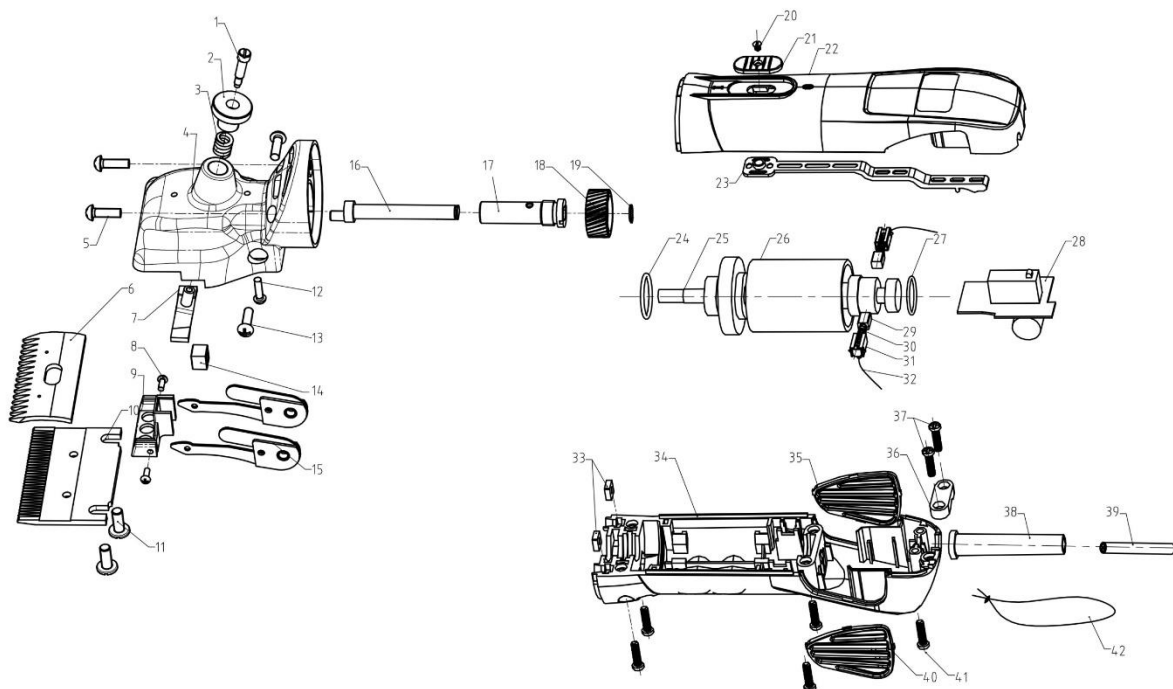

## Reservdelar - FarmClipper4 Nötsax

Nedan finner du reservdelarna till maskinen. Du kan även trycka på artikelnummer för att komma vidare till reservdelen.

Position	Artnr.	Tillv. Artnr	Benämning
1	<a href="#">K-FC350</a>	FC350	Distansskruv Farmclipper Nöt
2	<a href="#">K-FC351</a>	FC351	Juster Mutter Farmclipper Nöt
3	<a href="#">K-FC352</a>	FC352	Justerfjäder Farmclipper Nöt
4	Ej Beställningsbar	FC353	Aluminiumhus FarmClipper4 Nöt
5	Ej Beställningsbar	FC366	Huvudskruv FarmClipper4 Nöt
7	<a href="#">K-FC354</a>	FC354	OK Farmclipper Nöt
8	Se K-FC-P1		Skruv Till Vibratorfjäder Främre. Endast Paket K-FC-P1
9	Se K-FC-P1	FC356	Skärhållare. Endast Paket K-FC-P1
11	<a href="#">HE-430</a>	FC357	Skärskruv Nöt/Häst M6x14
12	<a href="#">K-FC358</a>	FC358	Lås Skruv M4x14
13	<a href="#">HE-429</a>	FC359	Skruv Till Vibratorfjäder Bakre M5x16
14	<a href="#">HE-435</a>	FC360	Fyrkantslager
15	Se K-FC-P1	FC361	Vibratorfjädrar. Endast Paket K-FC-P1
16	<a href="#">K-FC362</a>	FC362	Excenteraxel Farmclipper Nöt
17	<a href="#">K-FC363</a>	FC363	Glidlager Hylsa Farmclipper Nöt
18	<a href="#">K-FC364</a>	FC364	Kugghjul FarmClipper4 Nöt
19	<a href="#">98-929</a>		Låsclips
	<a href="#">K-FC-P1</a>		Vibrator Paket Farmclipper Nöt Pos 8, 9, 14, 15
20	Ej Beställningsbar		Skruv Till Brytar Knapp