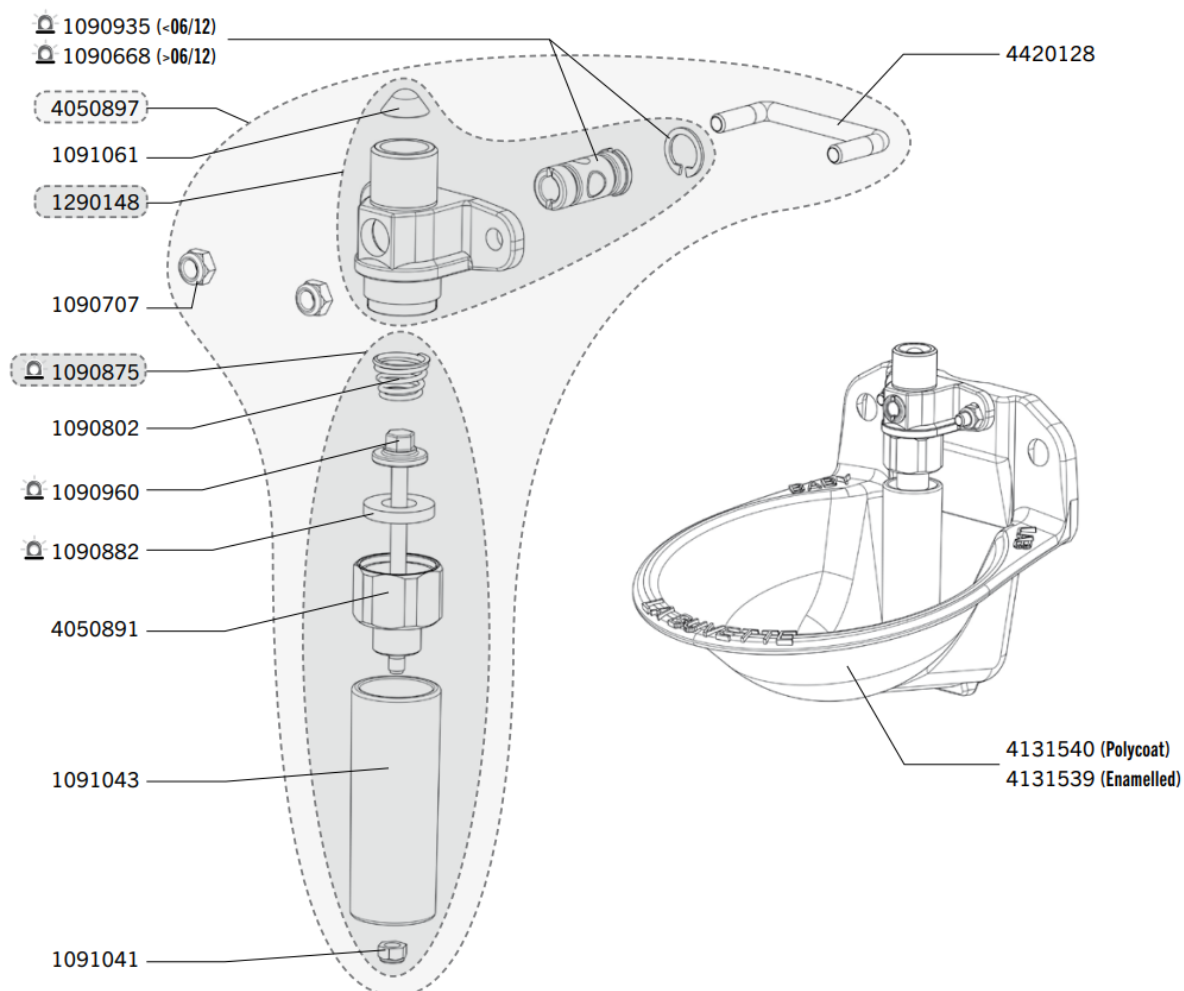

## Reservdelar La Buvette Babylab Rörventil / Pendelventil

# BABYLAB

Ref. 2012 - 2014

Nedan finner du reservdelarna. Du kan även trycka på artikelnummer för att komma vidare till reservdelen

Position	Artnr.	Benämning
1090668	<a href="#">LB-1090668-1</a>	Flödesventil ink O-ringar Babylab Efter 06/2012.
1090668	<a href="#">LB-1090668</a>	Flödesventil ink O-ringar Babylab Efter 06/2012 5-Pack
1090707	Ej Beställningsbar	Mässing Låsmutter 10-Pack
1090802	<a href="#">LB-069-1</a>	Ventil Fjäder
1090802	<a href="#">LB-069-10</a>	Ventil Fjäder 10-Pack
1090875	<a href="#">LB-077</a>	Rörventil Komplet
1090882	<a href="#">LB-070-1</a>	Ventilpackning Rörventil
1090882	<a href="#">LB-070-5</a>	Ventilpackning Rörventil 5-Pack
1090935	<a href="#">LB-1090935</a>	Flödesventil ink O-ringar Babylab Före 06/2012 3-Pack
1090960	Ej Beställningsbar	Ventilstång Rörventil
1091041	Ej Beställningsbar	Låsmutter Till Rullen M5