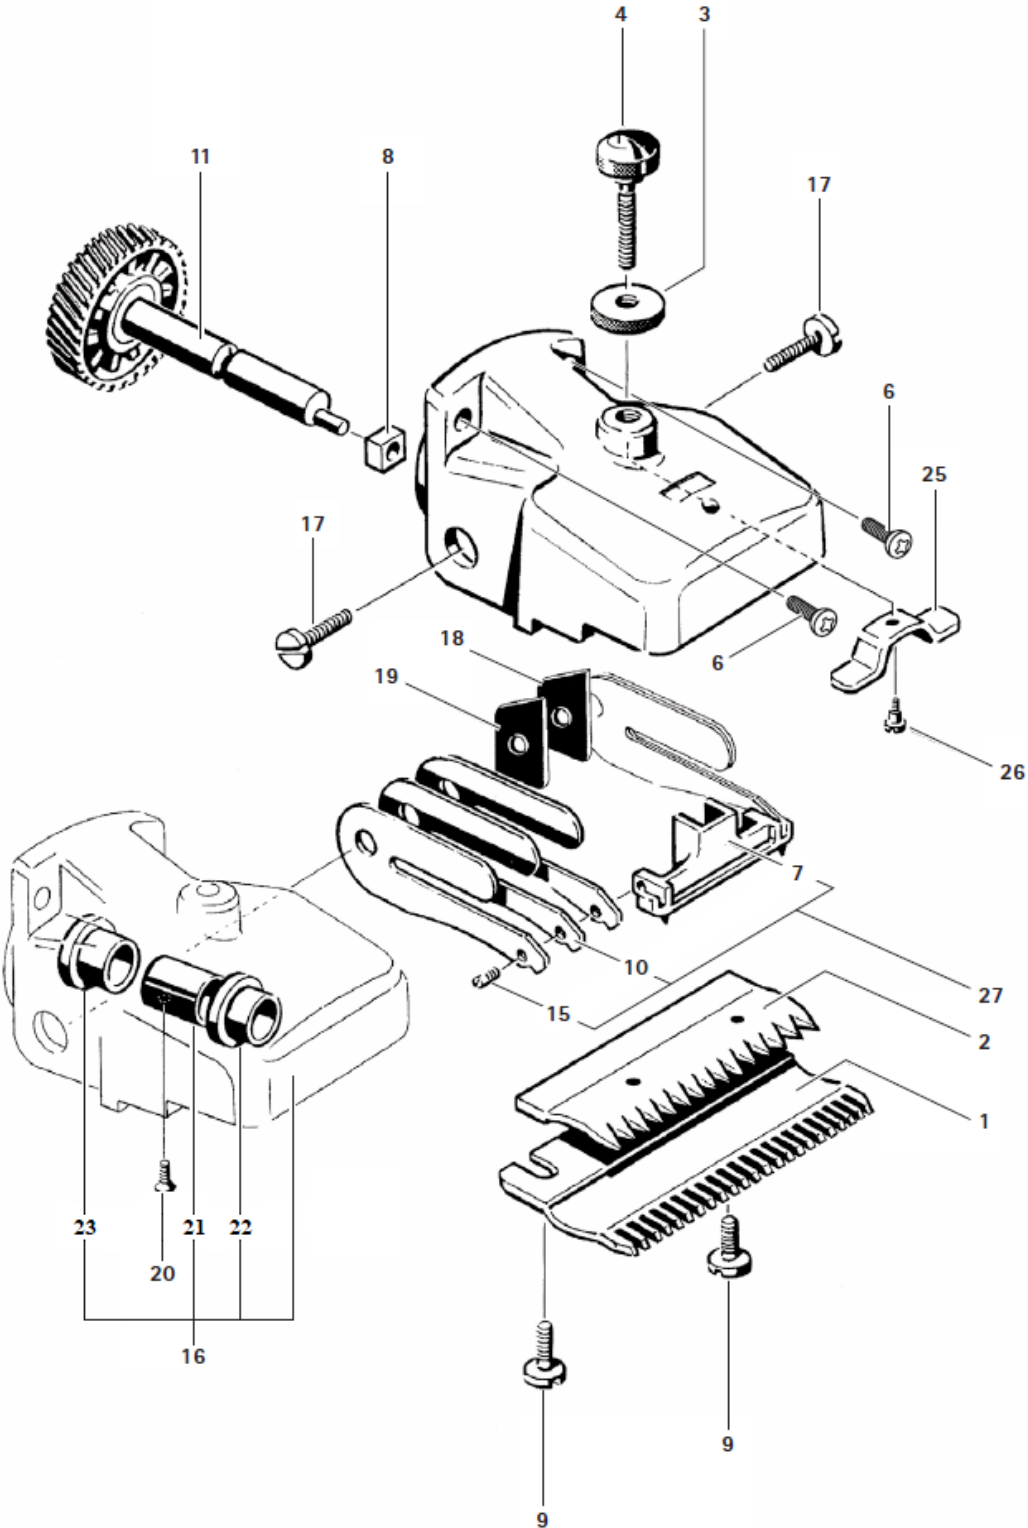

Reservdelar - Aesculap Econom CL GT804, GT806 & Equipe CL GT814, GT816

Klippmaskin Aesculap Econom CL GT804, GT806 & Equipe CL GT814, GT816 med Nötsax huvud GT367.

Nedan finner du reservdelarna. Du kan även trycka på artikelnummer för att komma vidare till reservdelen.

Position	Artnr.	Tillv. Artnr	Benämning
3	E-207	GT610405	Låsmutter
4	E-501	GT367205	Justerskruv
6	E-600	TA010017	Skruv PZ2 M4x16
7	E-504	GT367201	Skärhållare
8	E-201	GT610304	Fyrkantlager
9	E-204	GT610010	Skärskruv Nöt/Häst Huvud
10	E-502	GT367202	Vibratorpaket 6 Fjädrar
11	E-505	GT367812	Excenteraxel Med Enkeldrev
15	E-506	TA008295	Skruv Till Vibratorfjäder Främre
16	E-514	GT367801	Tomhus Huvud GT367
17	E-209	TA005091	Skruv Till Vibratorfjäder Bakre M5x16
18	E-508	GT367802	Distansbricka Vänster
19	E-509	GT367803	Distansbricka Höger
20	E-510	TA007765	Låsskruv Till Excenterhylsa Försänkt M3x8
21	E-511	GT367203	Bussning
22	E-512	TA007596	Sinterlager Främre
23	E-513	TA007597	Sinterlager Bakre
25	E-205	GT610307	OK
26	E-206	GT367207	OK Skruv M2,6 x 1,9
27	E-503	GT367804	Komplett Skärhållare
	10-066	GT367	Aesculap Nötsax / Hästsax Huvud GT367