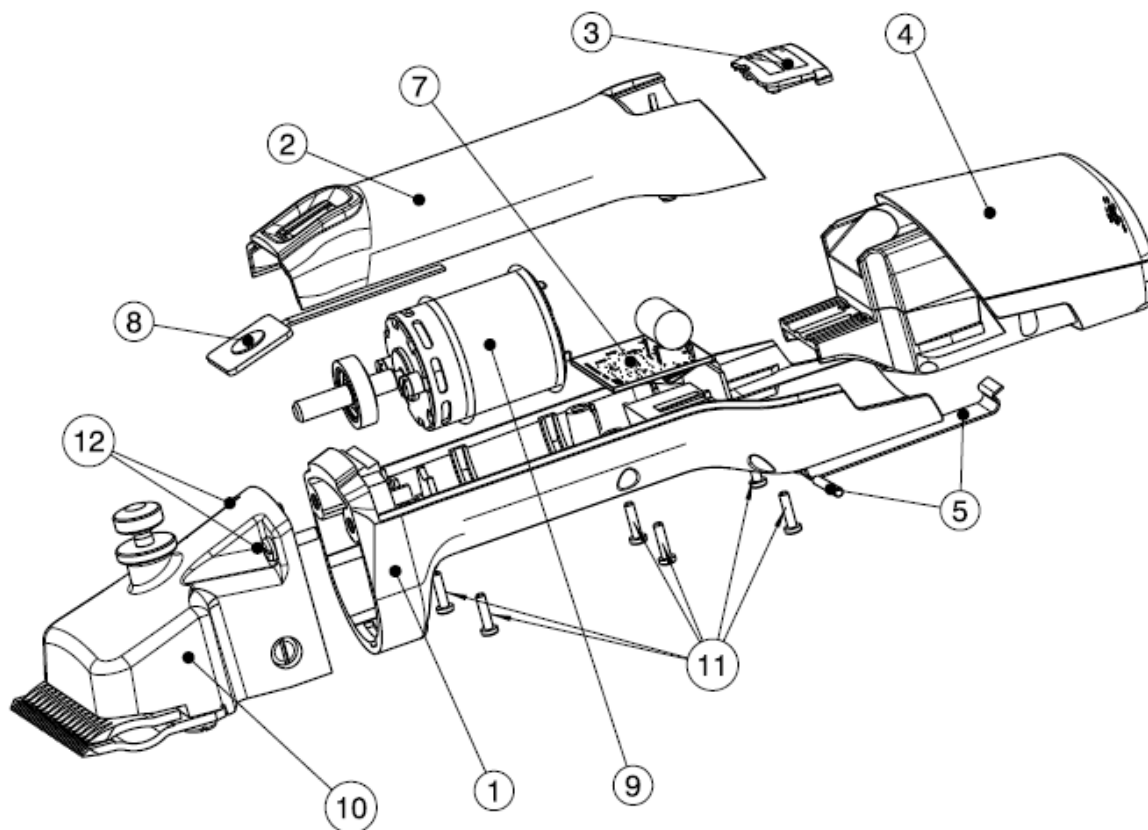

Motor Aesculap Econom CL GT804, GT806 & Equipe CL GT814, GT816

Nedan finner du reservdelarna. Du kan även trycka på artikelnummer för att komma vidare till reservdelen.

Position	Artnr.	Tillv. Artnr	Benämning
1	Ej Lagerförd	GT800801	Undre Motorhölje Blått Till GT804
2	Ej Lagerförd	GT800802	Övre Motorhölje Blått Till GT804
2	Utgått	GT800841	Övre Motorhölje Lila Till GT814
2	Utgått	GT800842	Undre Motorhölje Lila Till GT814
3	E-759	GT800804	Luftfilter Blått Till GT804
3	E-764	GT800844	Luftfilter Lila Till GT814
4	10-082	GT801	Batteri till Aesculap CL
5	E-755	GT800222	Batteribygel Aesculap CL
7	Ersatt av E-766	GT800850	Kretskort Till GT804 Före 2017-11
7	E-766	GT804850	Kretskort Till GT804 Efter 2017-11
7	Utgått	GT800855	Kretskort Till GT814
8	Ersatt av E-765	GT800249	Brytare & Flatkabel Till Aesculap CL Före 2017-11
8	E-765	GT804249	Brytare & Flatkabel Till Aesculap CL Efter 2017-11
9	E-754	GT800895	Elmotor Komplet GT804, GT814
10	10-066	GT367	Aesculap Nötsax / Hästsax Huvud GT367
11	E-751	GT800215	Motorhöljeskruv PT 3 x 12