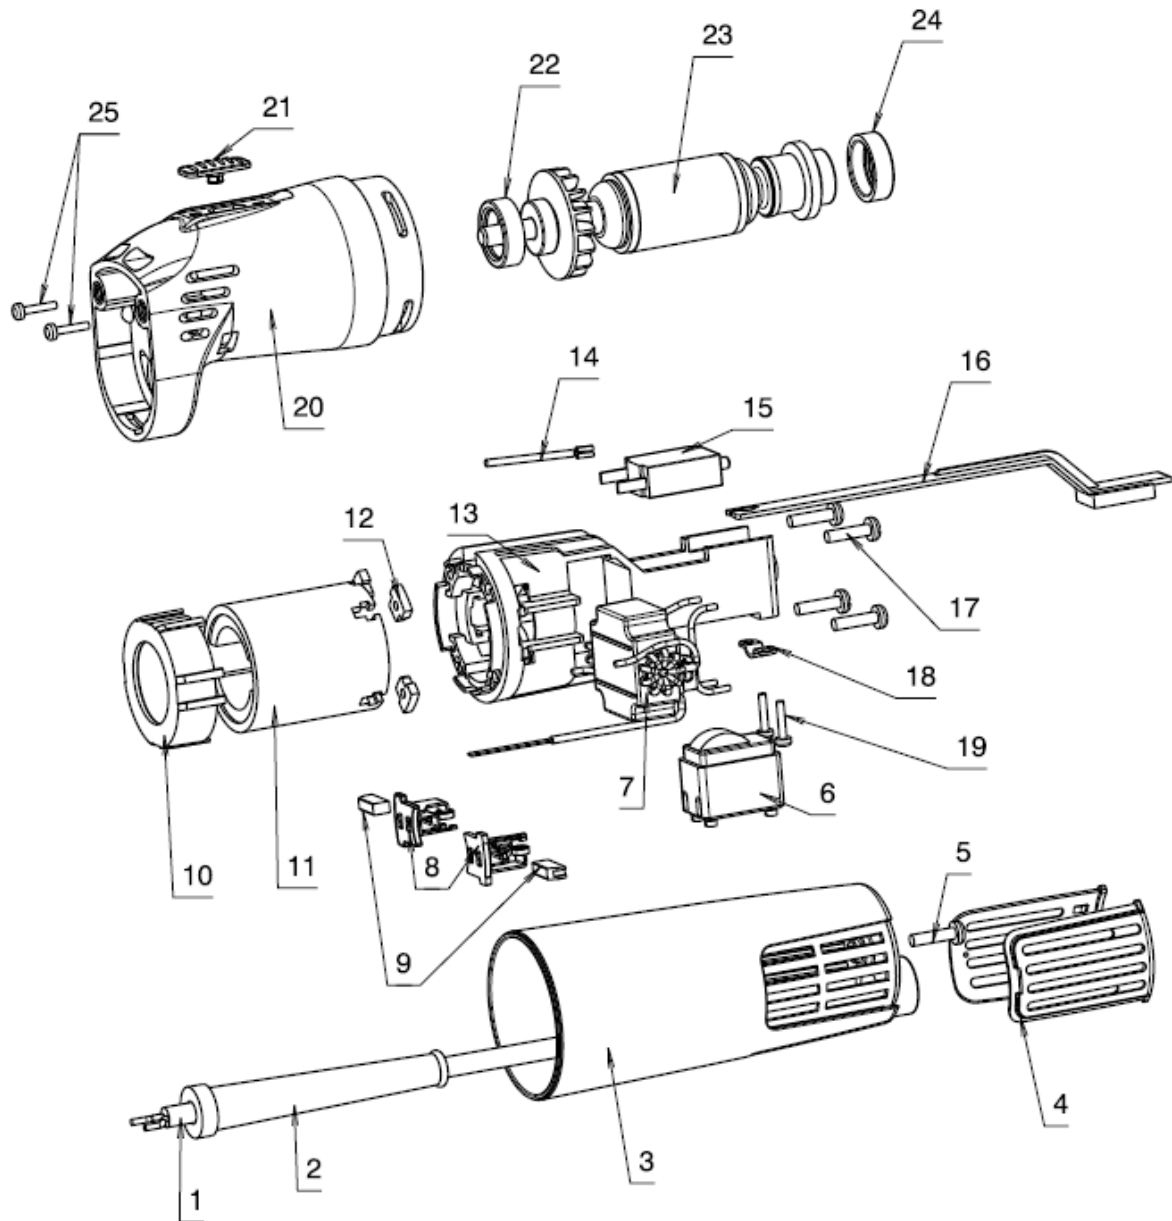

Motor Aesculap Econom GT474.

Nedan finner du reservdelarna. Du kan även trycka på artikelnummer för att komma vidare till reservdelen.

Position	Artnr.	Tillv. Artnr	Benämning
1	<u>E-309</u>	TA010197	Anslutningskabel
2	<u>E-305</u>	TA008529	Kabelskydd
3	<u>E-616</u>	GT474243	Motorhölje Bakdel
4	<u>E-613</u>	GT474844	Luftfilter Blå
5	<u>E-600</u>	TA010017	Skruv PZ2 M4x16
6	<u>E-311</u>	TA007707	Strömbrytare
7	<u>E-610</u>	GT474830	Kretskort
8	<u>E-315</u>	GT374806	Kolhållare
9	<u>E-316</u>	GT374208	Kol med anslutningsfläta
10	<u>E-603</u>	GT474205	Ankarring
11	<u>E-604</u>	GT474820	Magnetfält
12	<u>E-605</u>	GT474210	Hakmutter
13	<u>E-615</u>	GT474842	Motorhölje Innerdel
14	<u>E-606</u>	GT474211	Kabel till Överströmsskydd
15	<u>E-607</u>	TA010018	Överströmsskydd 1A
16	<u>E-608</u>	GT474242	Arm till strömbrytare
17	<u>E-609</u>	TA010349	Skruv
18	<u>E-312</u>	TA008530	Kabelavlastningsbygel
19	<u>E-313</u>	TA007476	Skruv
20	<u>E-614</u>	GT474841	Motorhölje Framdel
21	<u>E-601</u>	GT474206	Knapp
22	<u>E-602</u>	GT474227	Lagerbussning
23	<u>E-617</u>	GT474860	Ankare komplett
25	<u>E-600</u>	TA010017	Skruv PZ2 M4x16
	<u>SKF-607</u>		Kullager SKF 607 2RS Främre
	<u>SKF-626</u>		Kullager SKF 626 2RS Bakre

Ni hittar reservdelarna på vår hemsida:

<https://www.lgprodukter.se/category.html/reservdelar---aesculap-gt-474-notsax>

LG Produkter AB

Bjärarydsvägen 400

294 93 Sölvesborg

Tel: 0456-820020

kundtjanst@lgprodukter.se