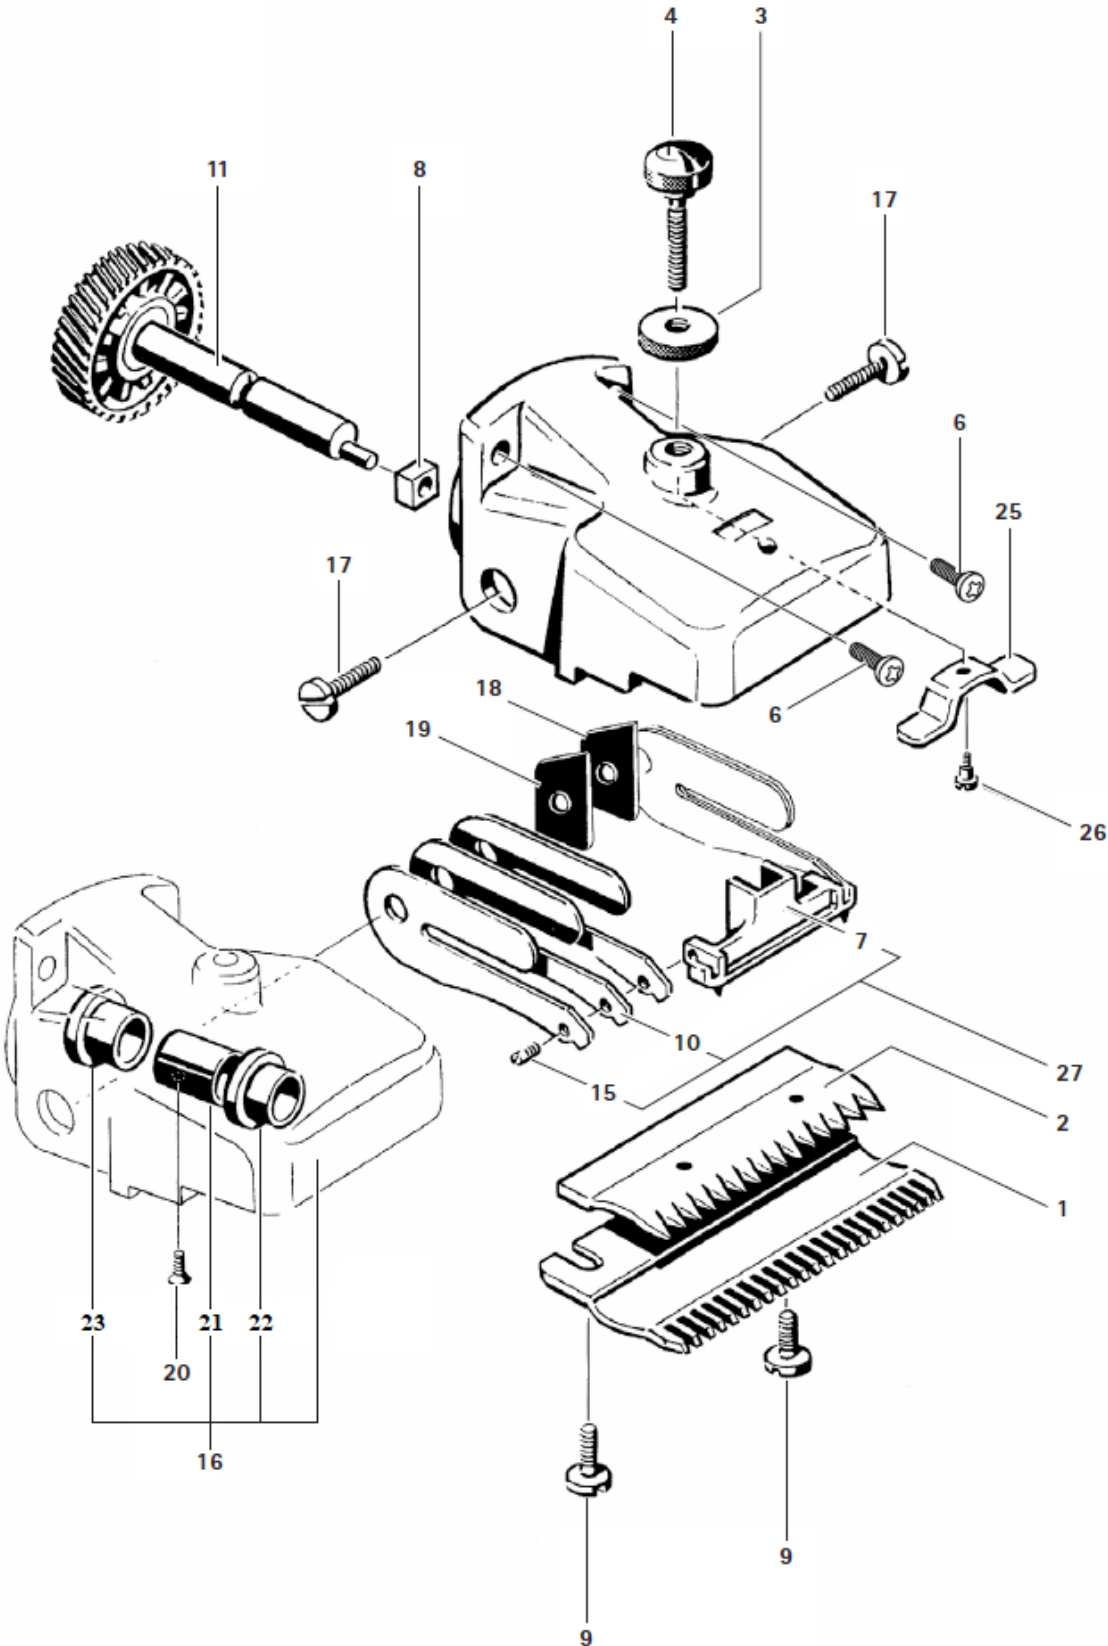

Reservdelar - Aesculap GT474 Nötsax

Klippmaskin Aesculap Econom GT474 med Nötsax huvud GT367.

Nedan finner du reservdelarna. Du kan även trycka på artikelnummer för att komma vidare till reservdelen.

Position	Artnr.	Tillv. Artnr	Benämning
3	E-207	GT610405	Låsmutter
4	E-501	GT367205	Justerskruv
6	E-600	TA010017	Skruv PZ2 M4x16
7	E-504	GT367201	Skärhållare
8	E-201	GT610304	Fyrkantlager
9	E-204	GT610010	Skärskruv Nöt/Häst Huvud
10	E-502	GT367202	Vibratorpaket 6 Fjädrar
11	E-505	GT367812	Excenteraxel Med Enkeldrev
15	E-506	TA008295	Skruv Till Vibratorfjäder Främre
16	E-514	GT367801	Tomhus Huvud GT367
17	E-209	TA005091	Skruv Till Vibratorfjäder Bakre M5x16
18	E-508	GT367802	Distansbricka Vänster
19	E-509	GT367803	Distansbricka Höger
20	E-510	TA007765	Låsskruv Till Excenterhylsa Försänkt M3x8
21	E-511	GT367203	Bussning
22	E-512	TA007596	Sinterlager Främre
23	E-513	TA007597	Sinterlager Bakre
25	E-205	GT610307	OK
26	E-206	GT367207	OK Skruv M2,6 x 1,9
27	E-503	GT367804	Komplett Skärhållare
	10-066	GT367	Aesculap Nötsax / Hästsax Huvud GT367