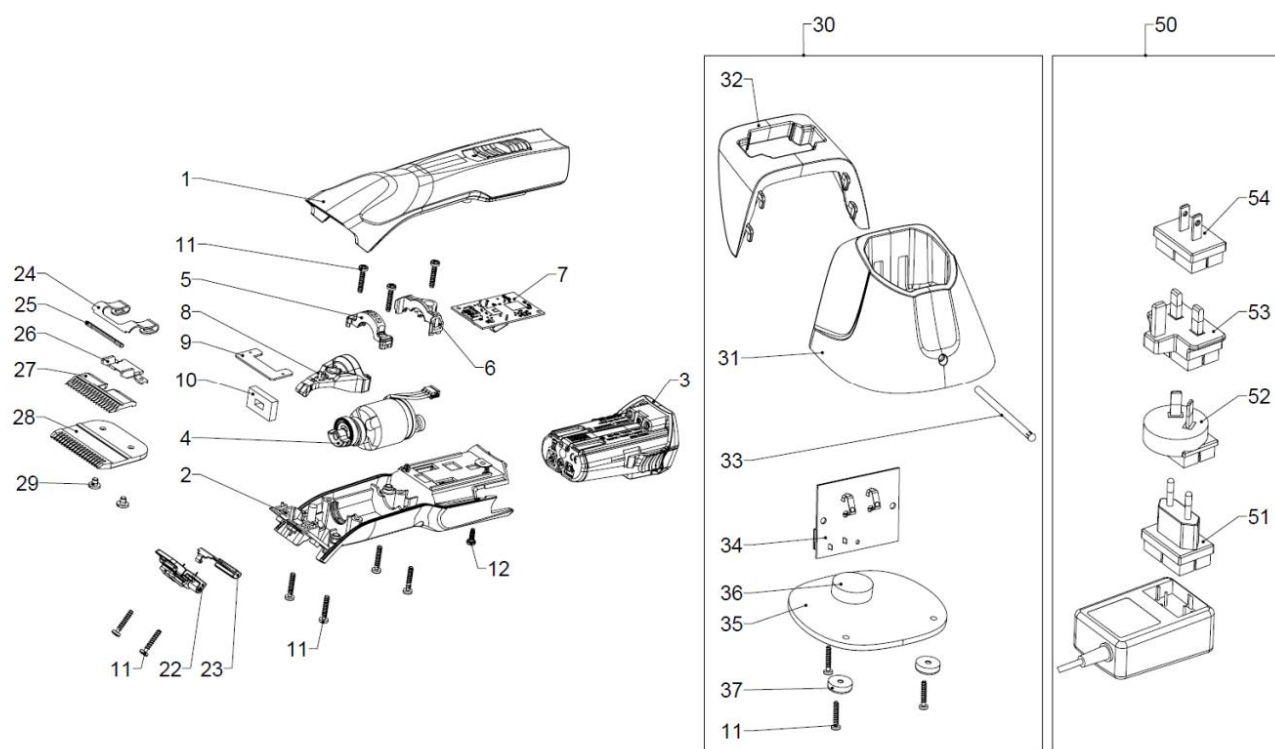

Reservdelar - Heiniger Opal

Nedan finner du reservdelarna. Du kan även trycka på artikelnummer för att komma vidare till reservdelen

Position	Artnr.	Tillv. Artnr	Benämning
1	HE-850	709-060	Motorhölje Övre Opal
2	HE-851	709-050	Motorhölje Undre Opal
3	11-056	709-100	Batteri till Heiniger Opal 7,2V
4	HE-852	709-090	Elmotor Opal
5	HE-853	709-132	Elmotorfäste Främre Opal
6	HE-854	709-133	Elmotorfäste Bakre Opal
7	HE-855	709-080	Kretskort Opal
8	HE-856	709-130	Vipparm Opal
9	HE-707	707-855	Gummitättningsflärp
10	HE-709	707-848	Tätning Till Vipparm
11	HE-509	707-557	Höljeskruv X-Series,Progress,Saphir,Opal KA30 x 16
12	HE-715	707-846	Höljesskruv KA30x8 Saphir,Opal
22	HE-713	707-854	Skärhållare Saphir, Opal
23	HE-714	707-800-25.A	Låsning till Skärhållare Saphir, Opal
24	HE-716	707-891	Fjäder till Snap-on skär