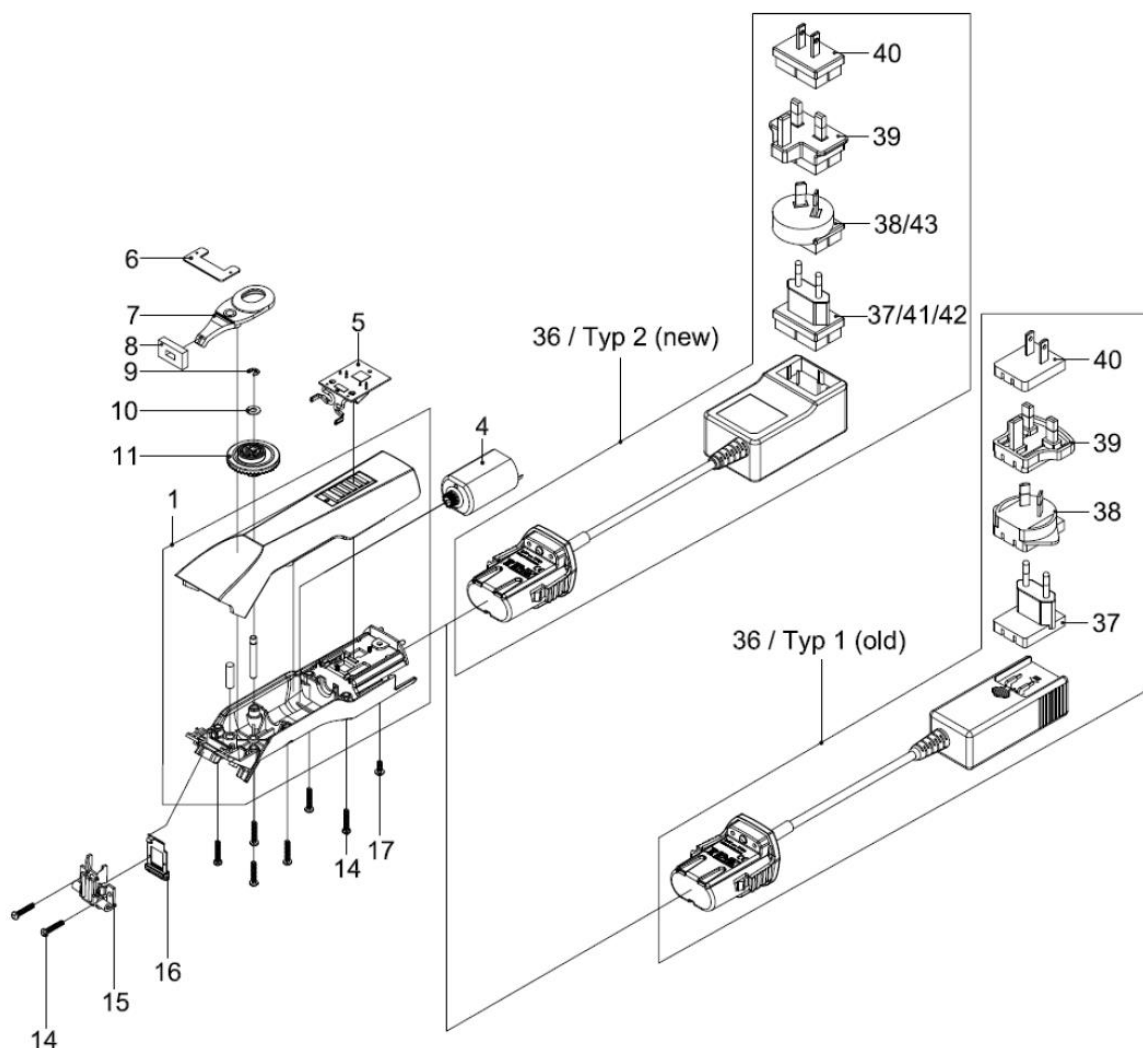

Reservdelar - Heiniger SaphirCord Sladdtrimmer.

Reservdelar till Saphir Batteri Trimmer [hittar du här!](#)

Heiniger

SaphirCord

Nedan finner du reservdelarna. Du kan även trycka på artikelnummer för att komma vidare till reservdelen

Position	Artnr.	Tillv. Artnr	Benämning
1	HE-700	707-831	Motorhölje Saphir Komplet
1	Ej Beställningsbar	707-722	Motorhölje SaphirCord Komplet
4	HE-705	707-800-21	Motor Komplet
5	HE-706	707-833	Kretskort
6	HE-707	707-855	Gummitättningsflärp
7	HE-708	707-847	Vipparm
8	HE-709	707-848	Tätning Till Vipparm
9	HE-710	707-856	Spårryttare DIN 6799 Ø3,2

10	HE-711	707-886	Bricka Ø4x0,5
11	HE-712	707-800-20	Excentriskt Kugghjul
14	HE-509	707-557	Höljeskruv KA30 x 16
15	HE-713	707-854-1	Skärhållare
16	HE-714	707-800-25.A	Låsning till Skärhållare
17	HE-715	707-846	Höljesskruven KA30x8
36 / Typ 1	Ersatt Av 707-720.A	707-720	Nättaggregat Med Sladdadapter Till SaphirCord Typ 1
36 / Typ 2	HE-733	707-720.A	Nättaggregat Med Sladdadapter Till SaphirCord Typ 2
37 / Typ 1	HE-727	707-736	Euro Plugg Typ 1 Till SaphirCord Nättaggregat Typ 1
37 / Typ 2	HE-732	707-740	Euro Plugg Typ 1 Till SaphirCord Nättaggregat Typ 2