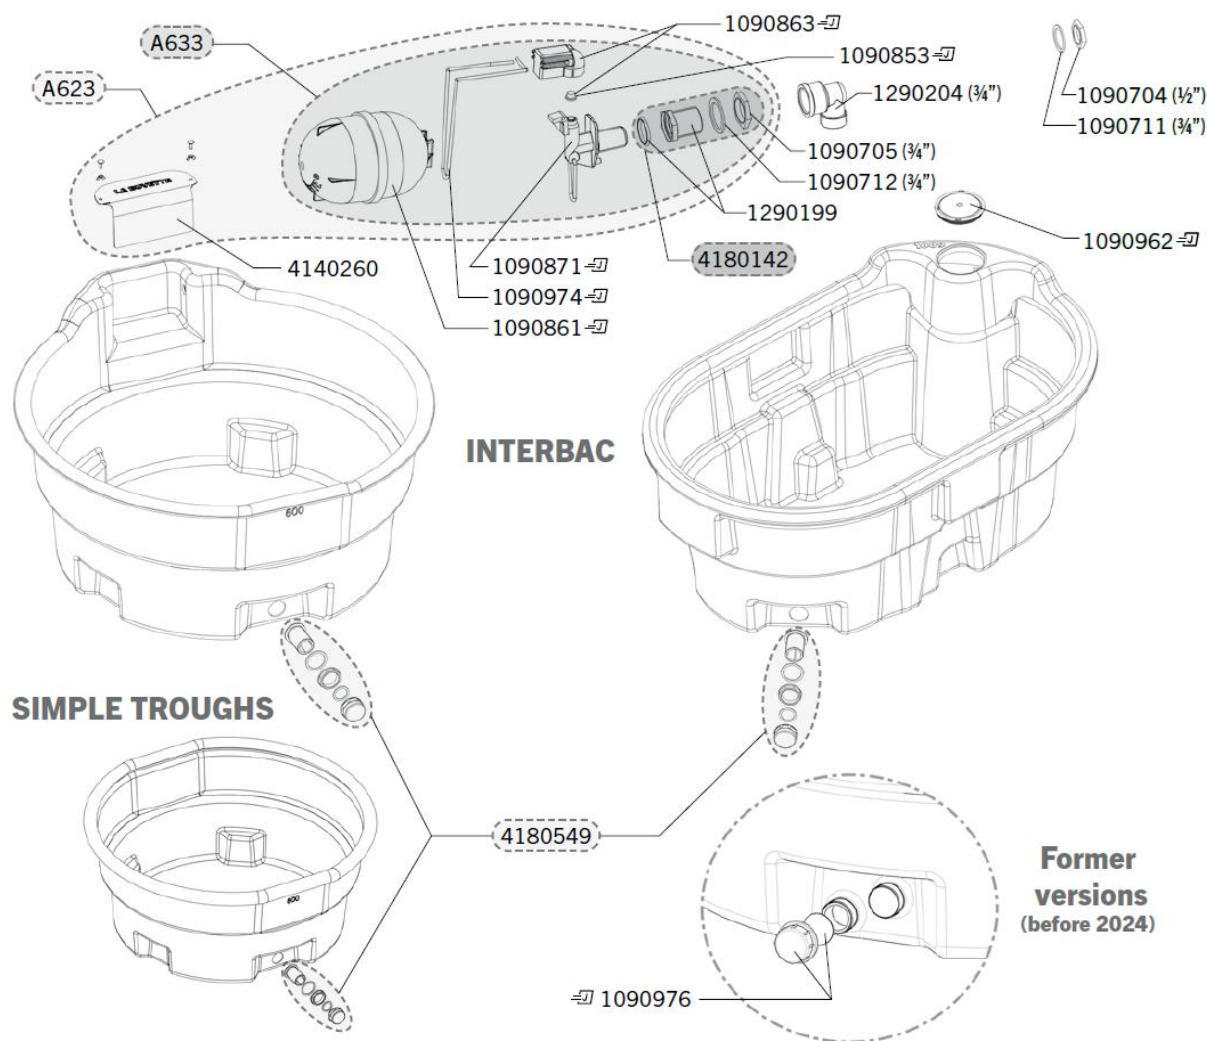

Reservdelar La Buvette Interbac

La Buvette Interbac 600, 900, 1000, 1500

La Buvette Enkla Vattentråg (Simple Troughs) 430, 650, 1050, 1600

INTERBAC - SIMPLE TROUGHS

Ref. 2695 - 2696 - 2697 - 2698 - 2699 - A623 - A633 - E101 - E102 - E103 - E104

Nedan finner du reservdelarna. Du kan även trycka på artikelnummer för att komma vidare till reservdelen.

Position	Artnr.	Benämning
1090704	LB-123-1	Mutter Mässing 1/2"
1090704	LB-123-10	Mutter Mässing 1/2" 10-pack
1090705	LB-1090705-1	Mutter 3/4" Mässing
1090705	LB-1090705-10	Mutter 3/4" Mässing 10-pack
1090711	LB-176	Nylonbricka 1/2"
1090712	LB-1090712-1	Nylonpackning 27,5 x 36 x 2 mm