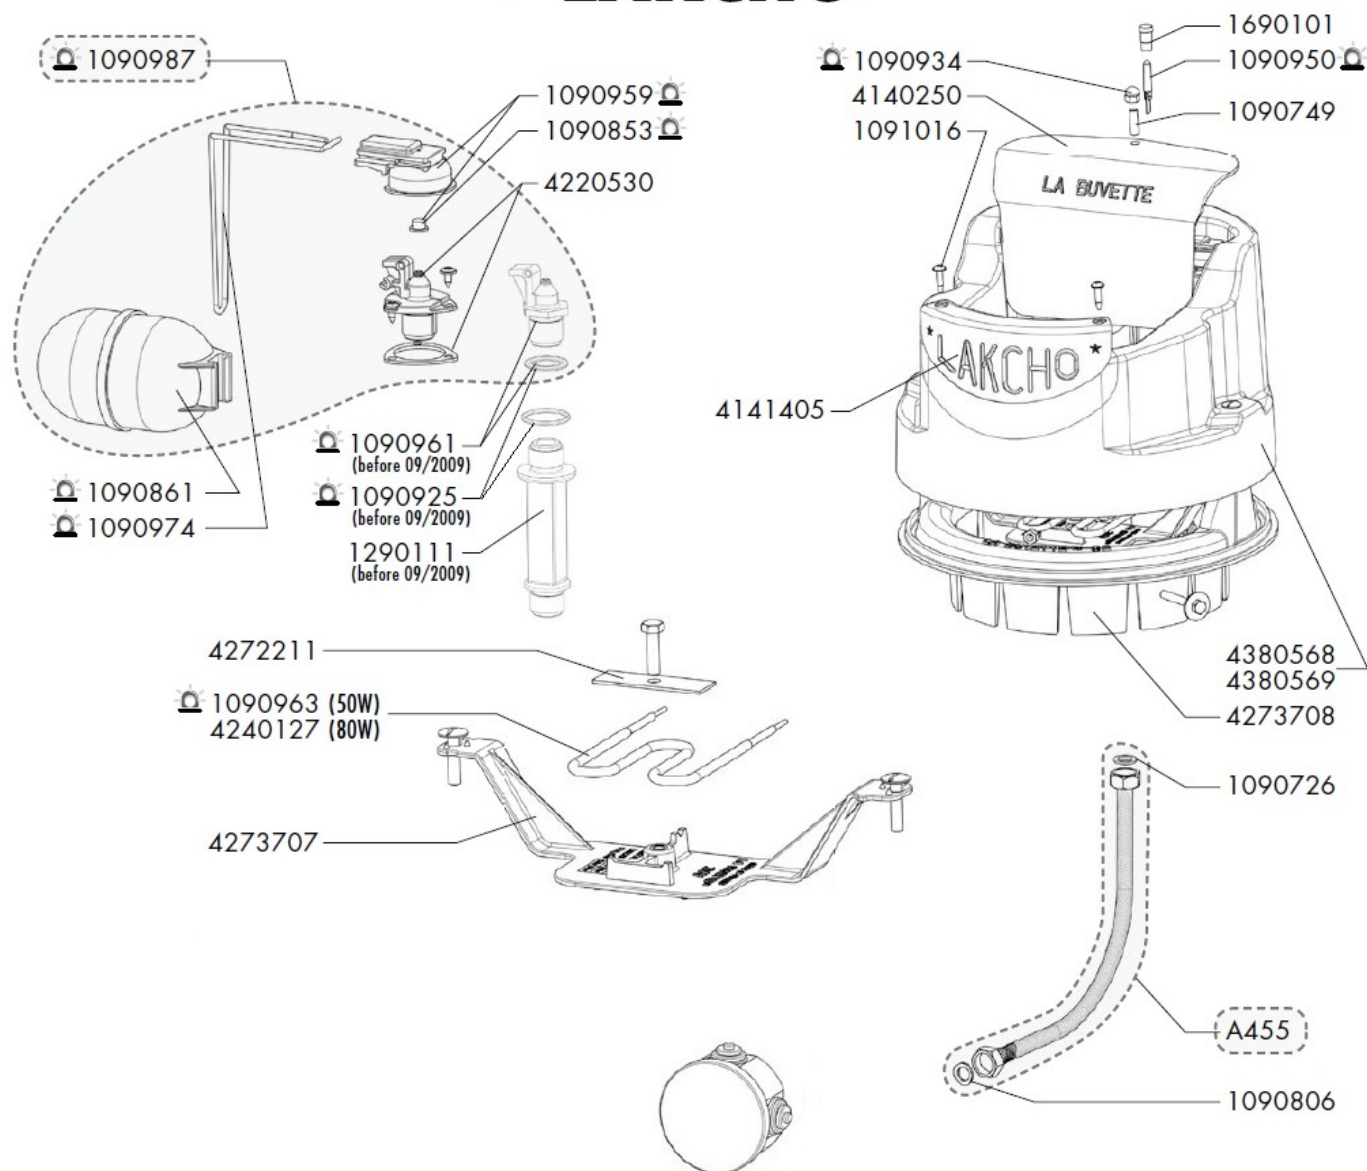

Reservdelar La Buvette Lakcho 80 W & 50 W

LAKCHO

Nedan finner du reservdelarna. Du kan även trycka på artikelnummer för att komma vidare till reservdelen. Reservdelsblad med sprängskiss som PDF fil.

Position	Artnr.	Benämning
1090726	LB-155	Packning Ventilände till Flexslang
1090749	LB-009	Gängstång
1090806	LB-156-1	Packning till Flexslang Tjock 18,6X6X6
1090853	LB-012-1	Ventil Stängnings Gummi
1090853	LB-012-5	Ventil Stängnings Gummi 5-pack
1090861	LB-013	Flottörkropp
1090925	LB-061-1	O-ring
1090934	LB-006	Kupolmutter till Skyddsvägg
1090950	LB-008-2	Lampa 2-Pack
1090959	LB-010	Ventilvippa med Stängnings Gummi
1090961	LB-025	Ventilhus med Packning Före 09/2009

1090963	LB-018	Element 50 W
1090974	LB-011	Arm till Flottörkropp (Medium Size) 2-Pack
1090987	LB-028	Komplett Ventil och Flottörkropp
1290111	LB-027	Plaströr Före 09/2009
1690101	LB-007	Glas till Lampa
4140250	LB-001	Skyddsvägg till flottör
4140345	Ej Lagerförd	Sköld plåt
4141405	Ej Lagerförd	Kantbläck Lakcho
4220530	LB-014	Ventilhus med Packning Efter 09/2009
4240127	LB-019	Element 80 W
4273707	Ej Lagerförd	Element Vagga aluminium
4273708	Ej Lagerförd	Aluminium bas
4380568	Ej Lagerförd	Plast Kopp Med Kantbläck Lakcho
A455	LB-016	Armerad Flexslang Med packningar 600mm*