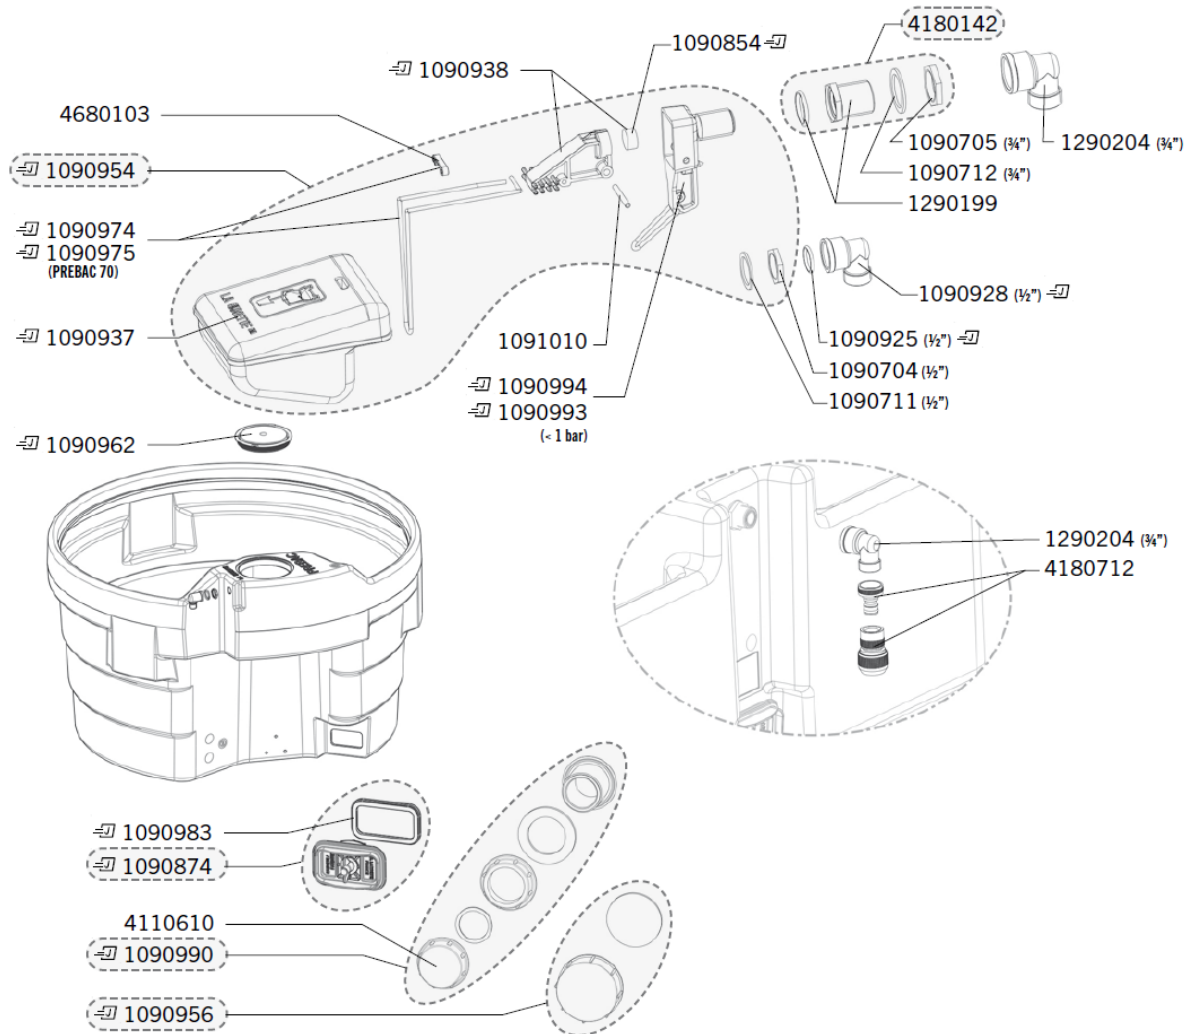

Reservdelar La Buvette Prebac Vattenkar

La Buvette Prebac 400, 600, 800, 1000, 1500 (Runda)

La Buvette Prebac 190R, 200R, 400R (Rektangulära)

La Buvette Prebac 550, 950 (Ovala)

La Buvette Dynabac 147-liter

PREBAC - DYNABAC

Ref. 2217 - 2219 - 2221 - 2223 - 2225 - 2227 - 2231 - 2232 - 2235 - 2237 - 2261 - 2263 - 2269 - 2275 - 2278 - A603 - A617

Nedan finner du reservdelarna. Du kan även trycka på artikelnummer för att komma vidare till reservdelen.

Position	Artnr.	Benämning
1090704	LB-123-1	Mutter Mässing 1/2"
1090704	LB-123-10	Mutter Mässing 1/2" 10-pack
1090705	LB-1090705-1	Mutter 3/4" Mässing
1090705	LB-1090705-10	Mutter 3/4" Mässing 10-pack
1090711	LB-176	Pakning Nylon