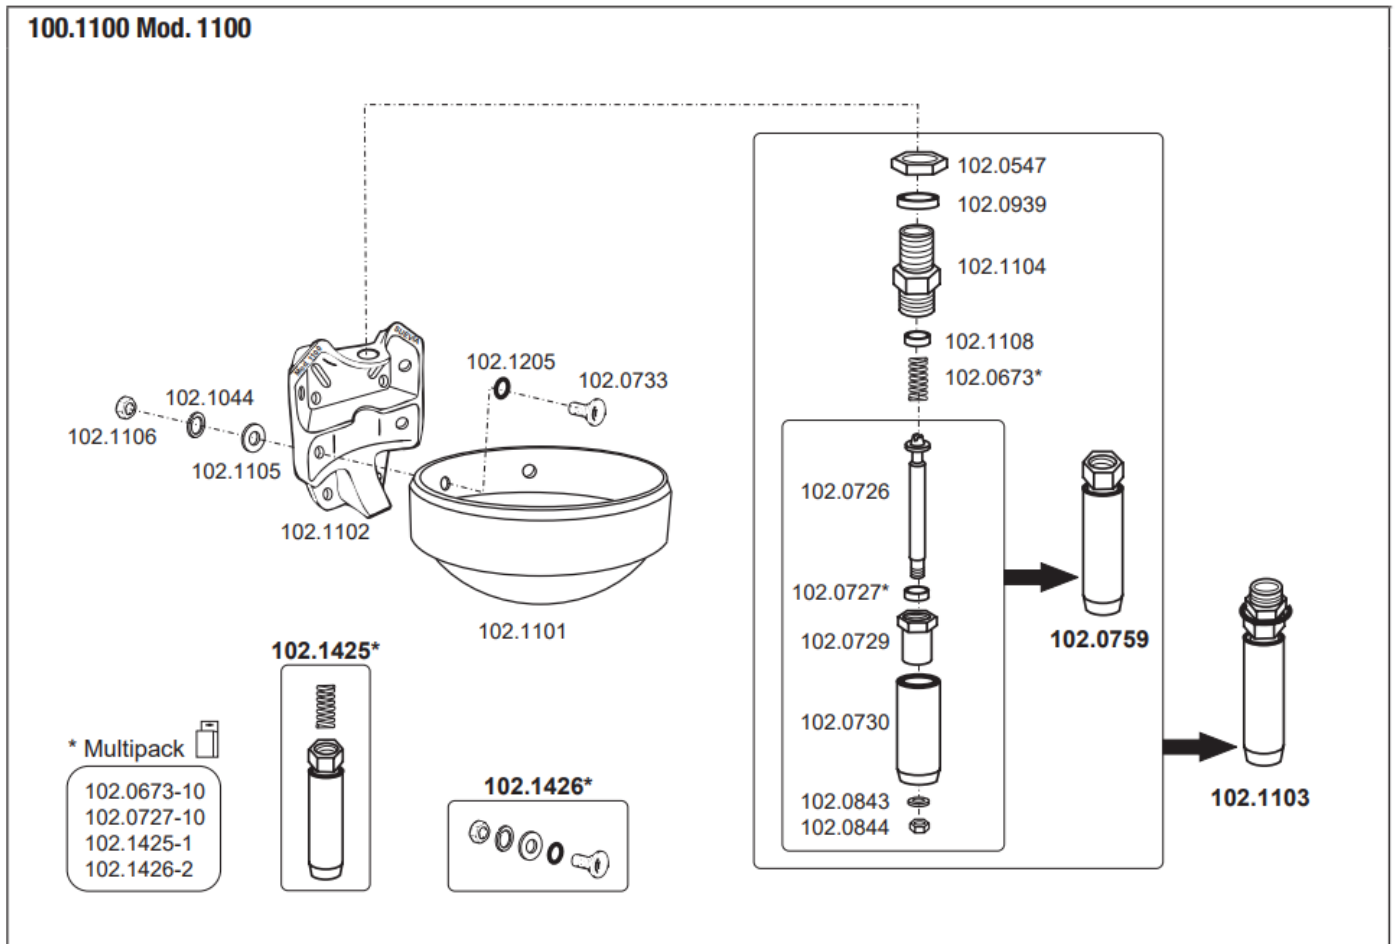

Reservdelar Suevia 1100

Nedan finner du reservdelarna. Du kan även trycka på artikelnummer för att komma vidare till reservdelen Reservdelsblad med sprängskiss som PDF fil.

Position	Artnr.	Benämning
102.0547	SUE-102.0547	Mässingsmutter ½"
102.0673	SUE-102.0673	Ventilfjäder
102.0673-10	SUE-102.0673-10	Ventilfjäder 10-Pack
102.0726	SUE-102.0726	Ventil Axel Bult M6
102.0727	SUE-102.0727	Packning till Rörventil
102.0727-10	SUE-102.0727-10	Packning till Rörventil 10-Pack
102.0729	SUE-102.0729	Överfallsmutter Mässing
102.0730	Ej Beställningsbar	Rulle 26x75 mm
102.0733	Ej Beställningsbar	Vagnsbult Rostfri
102.0759	SUE-102.0759	Rörventil Mässing (Underdel)
102.0843	Ej Beställningsbar	Bricka Rostfri
102.0844	Ej Beställningsbar	Mutter M6 Rostfri
102.0939	Ej Beställningsbar	Bricka
102.1044	Ej Beställningsbar	Bricka
102.1101	SUE-102.1101	Rostfritt Skål Suevia 1100, 1200*
102.1102	SUE-102.1102	Bakstycke Suevia mod. 1100*
102.1103	SUE-102.1103	Rörventil Mässing Komplet Med Montagemuff
102.1104	SUE-102.1104	Anslutningsrör Suevia 1100
102.1105	Ej Beställningsbar	Bricka

102.1106	Ej Beställningsbar	Mutter
102.1108	SUE-102.1108	Bricka med urspårning till fjäder*
102.1205	Ej Beställningsbar	Packning
102.1425	SUE-102.1425	Rörventil Mässing inkl. Fjäder
102.1426-2	SUE-102.1426-2	Skruvset Mellan Tråg & Bakstycke