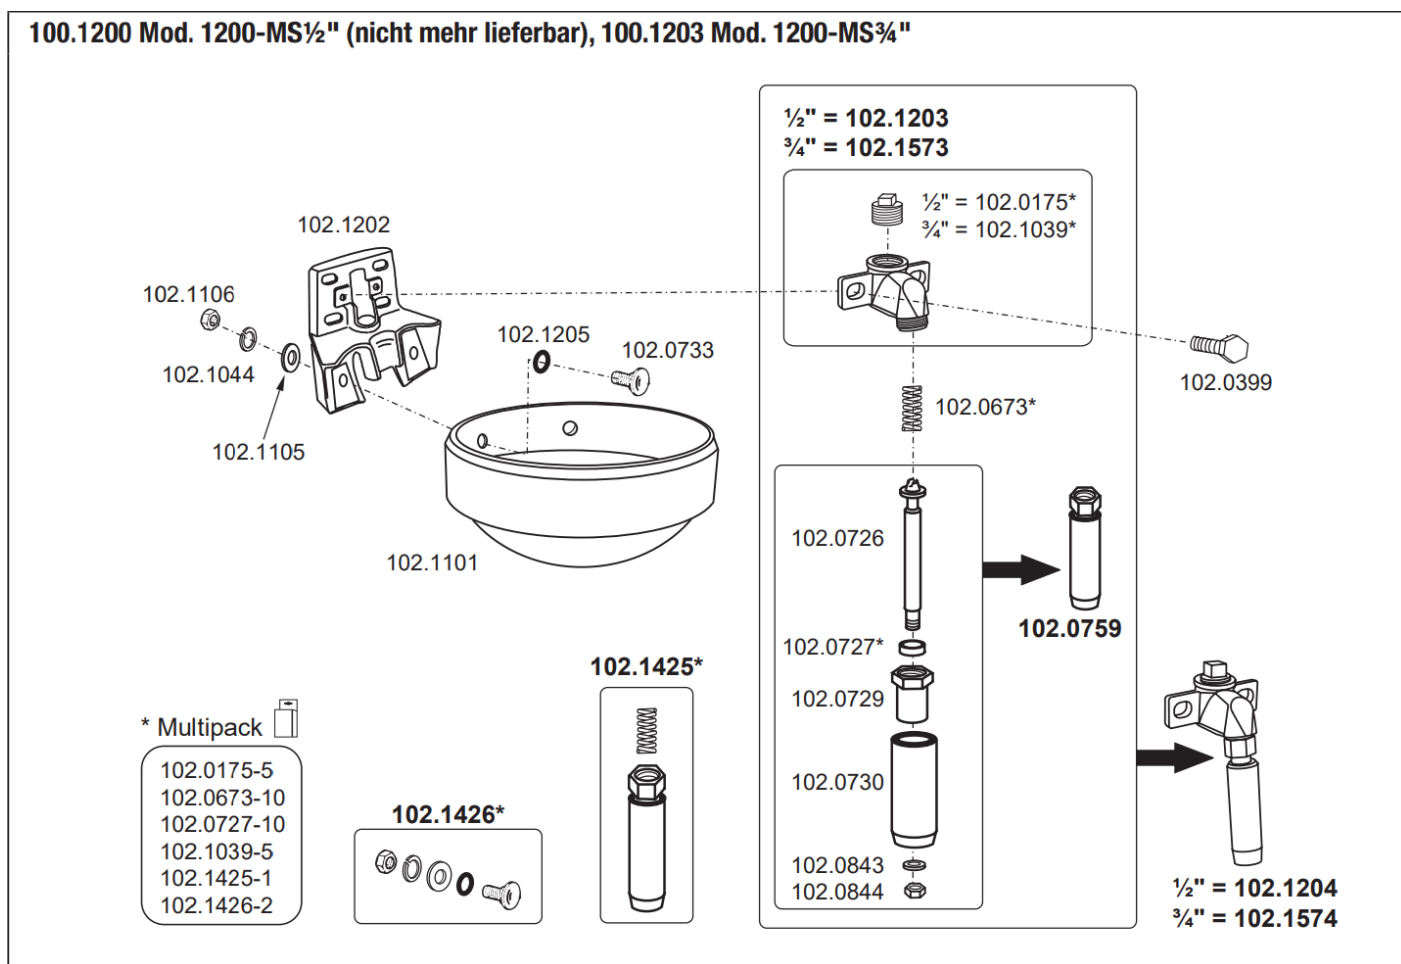

Reservdelar Suevia 1200-MS½" (R15) & 1200-MS¾" (R20) Rörventil / Pendelventil

Nedan finner du reservdelarna. Du kan även trycka på artikelnummer för att komma vidare till reservdelen
Reservdelsblad med sprängskiss som PDF fil.

Position	Artnr.	Benämning
102.0175	SUE-102.0175	Ändplugg ½" Plast
102.0399	SUE-102.0399	Bult Rostfri M10 x 20*
102.0673	SUE-102.0673	Ventilfjäder
102.0673-10	SUE-102.0673-10	Ventilfjäder 10-Pack
102.0726	SUE-102.0726	Ventil Axel Bult M6
102.0727	SUE-102.0727	Packning till Rörventil
102.0727-10	SUE-102.0727-10	Packning till Rörventil 10-Pack
102.0729	SUE-102.0729	Överfallsmutter Mässing
102.0730	Ej Beställningsbar	Rulle 26x75 mm
102.0733	Ej Beställningsbar	Vagnsbult Rostfri
102.0759	SUE-102.0759	Rörventil Mässing (Underdel)
102.0843	Ej Beställningsbar	Bricka Rostfri
102.0844	Ej Beställningsbar	Mutter M6 Rostfri
102.1039	SUE-102.1039	Ändplugg ¾" Plast
102.1039-5	SUE-102.1039-5	Ändplugg ¾" Plast 5-Pack
102.1044	Ej Beställningsbar	Bricka
102.1101	SUE-102.1101	Rostfritt Skål Suevia 1100, 1200*
102.1105	Ej Beställningsbar	Bricka
102.1106	Ej Beställningsbar	Mutter

102.1202	SUE-102.1202	Bakstycke Till mod. 1200P*
102.1203	SUE-102.1203	Ventilhus Vinkel Mässing ½" Inkl, Plugg
102.1204	SUE-102.1204	Komplett Rörventil med Hus Mässing ½"
102.1205	Ej Beställningsbar	Packning
102.1425	SUE-102.1425	Rörventil Mässing inkl. Fjäder
102.1426-2	SUE-102.1426-2	Skruvset Mellan Tråg & Bakstycke
102.1573	Ej Beställningsbar	Ventilhus Vinkel Mässing ¾" Inkl, Plugg
102.1574	Ej Beställningsbar	Komplett Rörventil med Hus Mässing ¾"