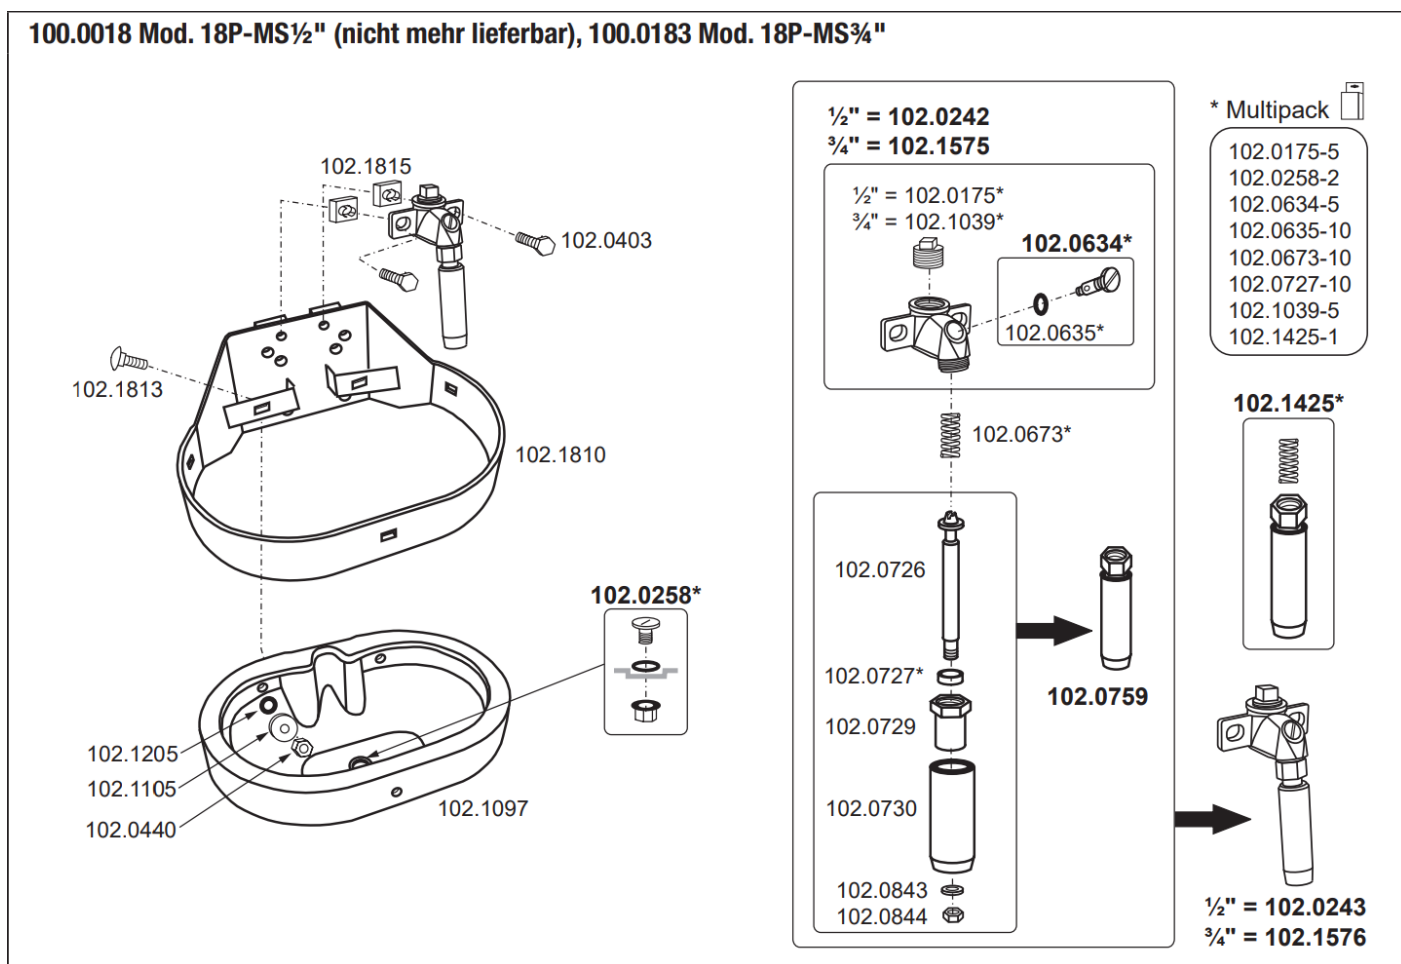

Reservdelar Suevia 18P-MS $\frac{1}{2}$ " (R15) & 18P-MS $\frac{3}{4}$ " (R20) Rörventil / Pendelventil

Nedan finner du reservdelarna. Du kan även trycka på artikelnummer för att komma vidare till reservdelen
 Reservdelsblad med sprängskiss som PDF fil.

Position	Artnr.	Benämning
102.0175	SUE-102.0175	Ändplugg 1/2" Plast
102.0242	SUE-102.0242	Ventilhus Vinkel Mässing Inkl. Flödesventil, Plugg
102.0243	SUE-102.0243	Komplett Rörventil med Hus Mässing 1/2"
102.0258	SUE-102.0258	Dräneringsplugg med packning
102.0403	Ej Beställningsbar	Mässingsbult M10 x 30
102.0440	SUE-102.0440	Låsmutter Mässing M10 41A,43A
102.0634-5	SUE-102.0634-5	Flödesreglerare med O-ring 5-Pack
102.0635	Ej Beställningsbar	O-ring
102.0673	SUE-102.0673	Ventilfjäder
102.0673-10	SUE-102.0673-10	Ventilfjäder 10-Pack
102.0726	SUE-102.0726	Ventil Axel Bult M6
102.0727	SUE-102.0727	Packning till Rörventil
102.0727-10	SUE-102.0727-10	Packning till Rörventil 10-Pack
102.0729	SUE-102.0729	Överfallsmutter Mässing
102.0730	Ej Beställningsbar	Rulle 26x75 mm
102.0759	SUE-102.0759	Rörventil Mässing (Underdel)
102.0843	Ej Beställningsbar	Bricka Rostfri
102.0844	Ej Beställningsbar	Mutter M6 Rostfri
102.1039	SUE-102.1039	Ändplugg 3/4" Plast