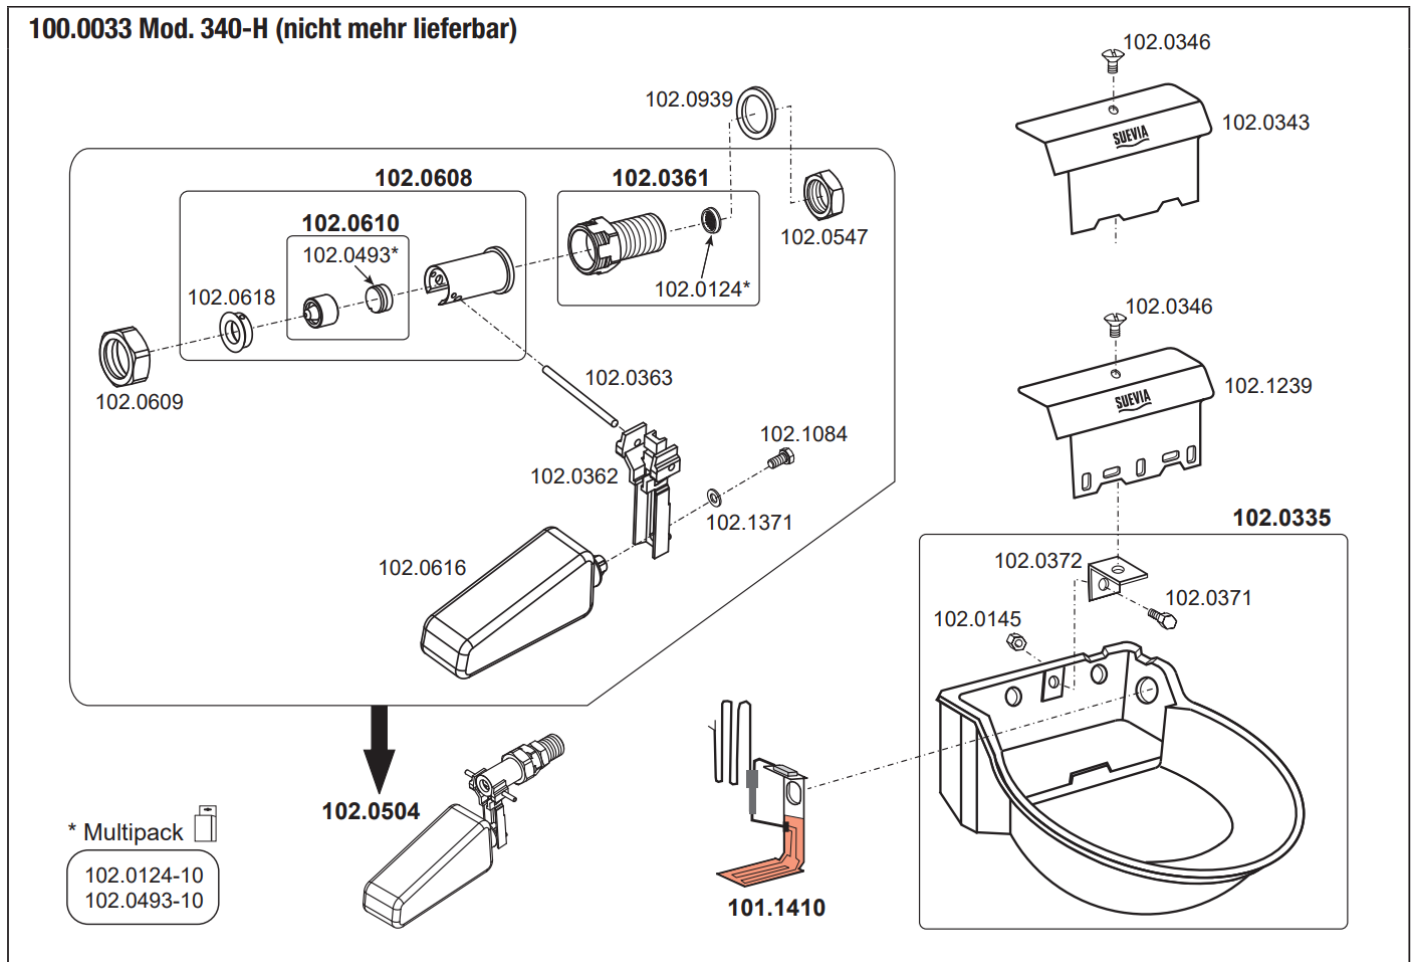

## Reservdelar Suevia 340 & 340-H

Nedan finner du reservdelarna. Du kan även trycka på artikelnummer för att komma vidare till reservdelen Reservdelsblad med sprängskiss som PDF fil.

Position	Artnr.	Benämning
101.1410	<a href="#">SUE-101.1410</a>	Värmeelement 20W Suevia 130PH,340H
102.0124	<a href="#">SUE-102.0124</a>	Sil till ventil
102.0124-10	<a href="#">SUE-102.0124-10</a>	Sil till ventil 10-pack
102.0145	Ej Beställningsbar	Mutter
102.0259	Ej Beställningsbar	Plast Plugg
102.0335	Ej Beställningsbar	Gutmärns Kopp 340
102.0343	Ej Beställningsbar	Skydds Plåt Rostfri 130P, 340
102.0346	<a href="#">SUE-102.0346</a>	Spår Skruv Kullrig Skalle M8 x 16
102.0361	Ej Beställningsbar	Ventil anslutning 1/2"
102.0362	<a href="#">SUE-102.0362</a>	Flottörarm 75mm
102.0363	<a href="#">SUE-102.0363</a>	Mässingsaxel 4 x 63 mm
102.0371	Ej Beställningsbar	Skruv
102.0372	Ej Beställningsbar	Vinkelfäste
102.0493	<a href="#">SUE-102.0493</a>	Ventilpackning 1 st
102.0493-10	<a href="#">SUE-102.0493-10</a>	Ventilpackning 10-pack
102.0504	<a href="#">SUE-102.0504</a>	Komplett Flottör till Suevia 130P/PH
102.0547	<a href="#">SUE-102.0547</a>	Mutter 1/2" Mässing
102.0608	<a href="#">SUE-102.0608</a>	Komplett Ventilhus med Kolv
102.0609	<a href="#">SUE-102.0609</a>	Överfallsmutter mässing M28x1.5
102.0610	<a href="#">SUE-102.0610</a>	Ventil Kolv Med Gummipuck (Ventil Tätning)