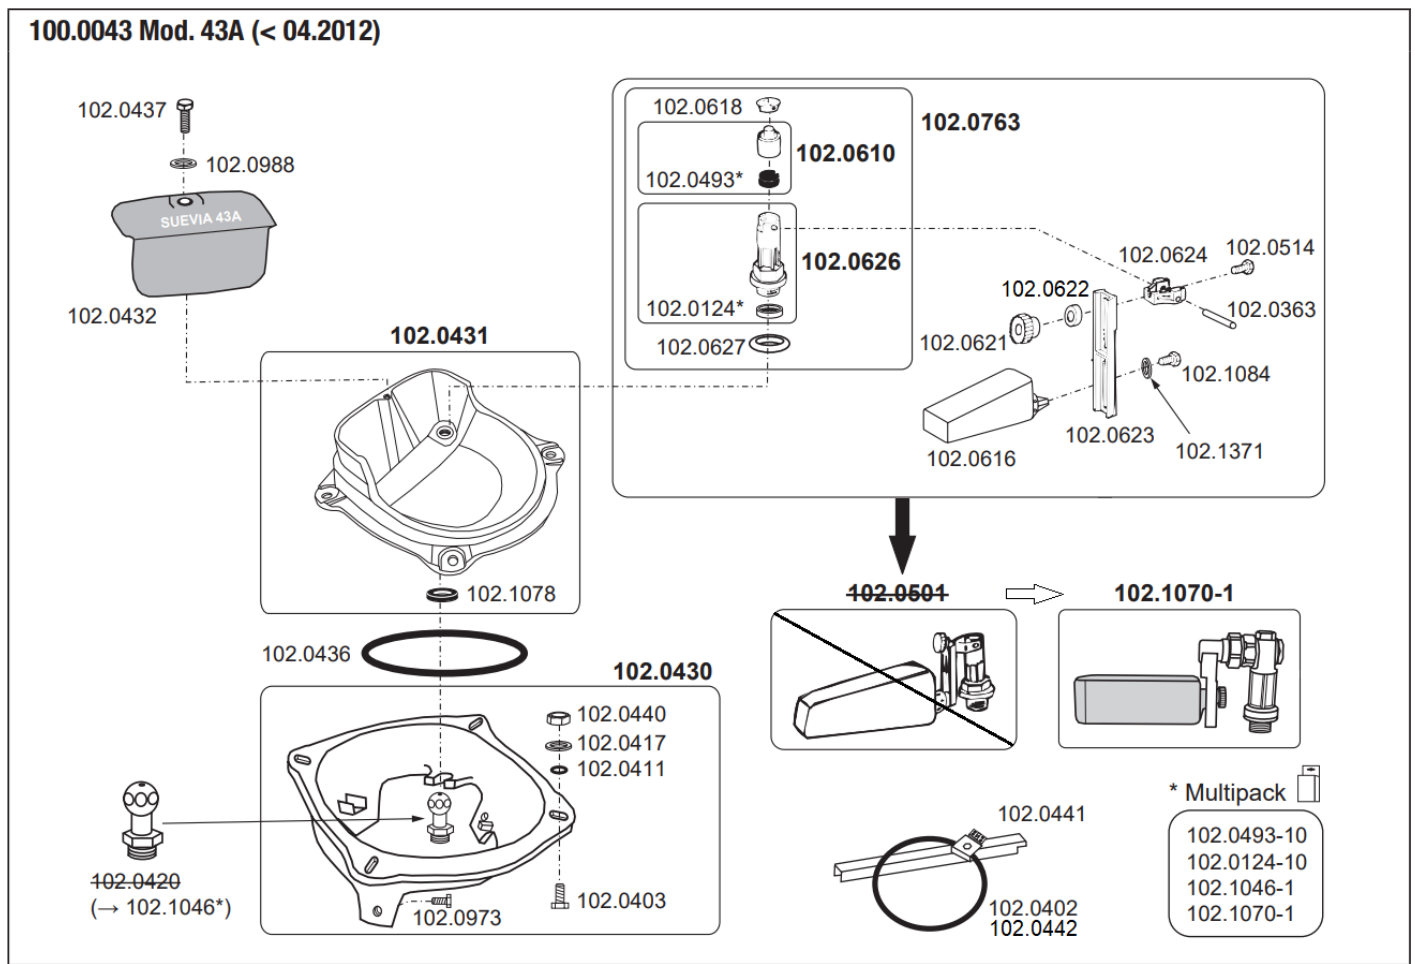

# Reservdelar Suevia 43A 80 Watt & 43A-Sibiria 180 Watt (Äldre än 04.2012)

Nedan finner du reservdelarna. Du kan även trycka på artikelnummer för att komma vidare till reservdelen Reservdelsblad med sprängskiss som PDF fil.

Position	Artnr.	Benämning
102.0124	<a href="#">SUE-102.0124</a>	Sil till ventil
102.0124-10	<a href="#">SUE-102.0124-10</a>	Sil till ventil 10-pack
102.0363	<a href="#">SUE-102.0363</a>	Mässingsaxel 4 x 63 mm 43A,130/P/PH,340,350,509
102.0402	<a href="#">SUE-102.0402</a>	Värmeelement 80 Watt till Suevia 41A & 43A
102.0403	Ej Beställningsbar	Mässingsbult M10 x 30
102.0411	Ej Beställningsbar	Gummilåsning
102.0417	<a href="#">SUE-102.0417</a>	Bricka Rostfri
102.0430	Ej Beställningsbar	Underdel 43A
102.0431	Ej Beställningsbar	Överdel 43A
102.0432	<a href="#">SUE-102.0432</a>	Skyddsvägg 43A
102.0436	Ej Beställningsbar	Gummitätning List 43A
102.0437	Ej Beställningsbar	Mässingsbult M8 x 20 Ersatt av <a href="#">SUE-132.0528</a>
102.0440	<a href="#">SUE-102.0440</a>	Låsmutter Mässing M10 41A,43A
102.0441	<a href="#">SUE-102.0441</a>	Stag Till Värme slinga 41A,43A
102.0442	<a href="#">SUE-102.0442</a>	Värmeelement 180 W 41A-Sibiria & 43A-Sibiria
102.0493	<a href="#">SUE-102.0493</a>	Gummipuck (Ventil Tätning)
102.0493-10	<a href="#">SUE-102.0493-10</a>	Gummipuck (Ventil Tätning) 10-pack
102.0501	Ej Beställningsbar	Komplett Ventil Före 04.2012 Ersatt Av Ny Modell <a href="#">102.1070-1</a>
102.0514	<a href="#">SUE-102.0514</a>	Sexkantskruv M5x14 mm*