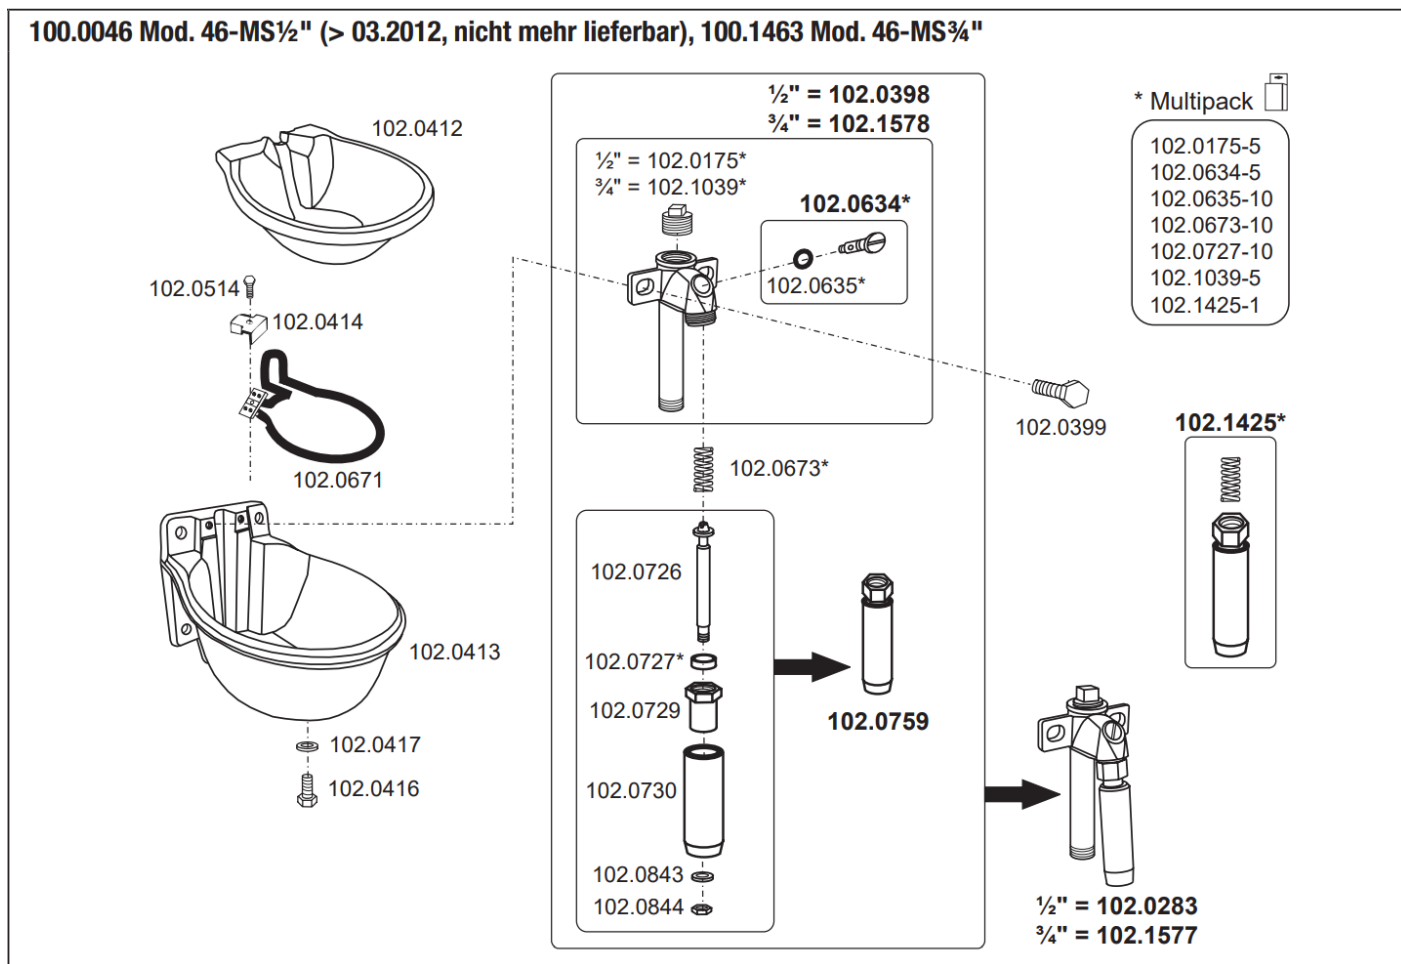

Reservdelar Suevia 46-MS $\frac{1}{2}$ " och 46-MS $\frac{3}{4}$ "

Nedan finner du reservdelarna. Du kan även trycka på artikelnummer för att komma vidare till reservdelen
Reservdelsblad med sprängskiss som PDF fil.

Position	Artnr.	Benämning
102.0175	SUE-102.0175	Ändplugg R15 ($\frac{1}{2}$ ") Plast
102.0283	SUE-102.0283	Ventil Komplett $\frac{1}{2}$ " Till Suevia Mod. 46
102.0398	Ej Beställningsbar	Mässingshus Med Rör & Flödesreglerare $\frac{1}{2}$ "
102.0399	SUE-102.0399	Bult Rostfri M10 x 20
102.0412	SUE-102.0412	Skål Emaljerad 46
102.0413	SUE-102.0413	Underdel 46
102.0414	SUE-102.0414	Klämma för värmeslinga 46
102.0416	Ej Beställningsbar	Bult Rostfri M10 x 35
102.0417	SUE-102.0417	Bricka Rostfri
102.0514	SUE-102.0514	Sexkantskruv M5x14 mm
102.0634-5	SUE-102.0634-5	Flödesreglerare med O-ring 5-Pack
102.0635	Ej Beställningsbar	O-ring Till Flödesreglerare
102.0671	SUE-102.0671	Värmeelement 80w till Suevia 46
102.0673	SUE-102.0673	Ventilfjäder
102.0673-10	SUE-102.0673-10	Ventilfjäder 10-Pack
102.0726	SUE-102.0726	Ventil Axel Bult M6
102.0727	SUE-102.0727	Packning till Rörventil
102.0727-10	SUE-102.0727-10	Packning till Rörventil 10-Pack
102.0729	SUE-102.0729	Överfallsmutter Mässing

102.0730	Ej Beställningsbar	Rulle 26x75 mm
102.0759	SUE-102.0759	Rörventil Mässing (Underdel)
102.0843	Ej Beställningsbar	Bricka Rostfri
102.0844	Ej Beställningsbar	Mutter M6 Rostfri
102.1039	SUE-102.1039-1	Ändplugg ¾" Plast
102.1039-5	SUE-102.1039-5	Ändplugg ¾" Plast 5-Pack
102.1425	SUE-102.1425	Rörventil Mässing inkl. Fjäder
102.1577	Ej Beställningsbar	Ventil Komplet ¾" Till Suevia Mod. 46
102.1578	Ej Beställningsbar	Mässingshus Med Rör & Flödesreglerare ¾"