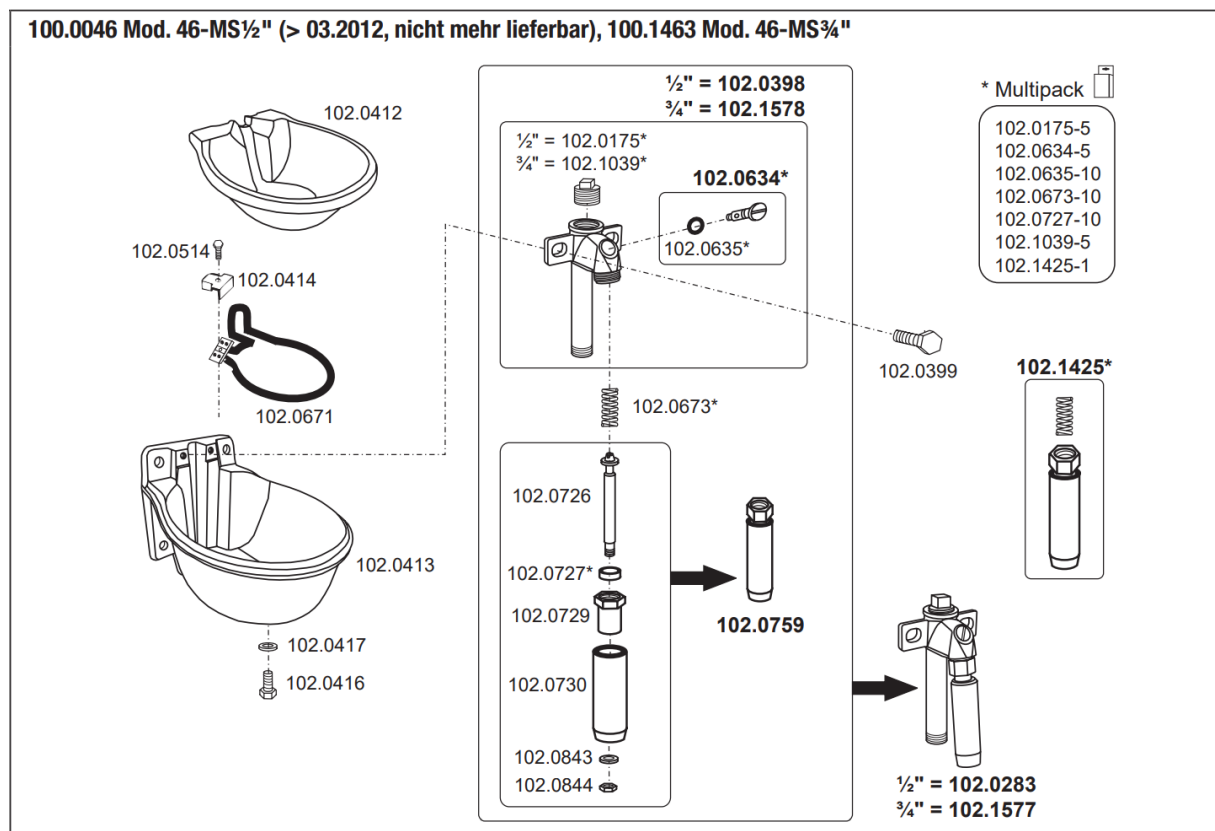

## Reservdelar Suevia 46-MS $\frac{1}{2}$ " och 46-MS $\frac{3}{4}$ " 80 Watt Rörventil / Pendelventil

Nedan finner du reservdelarna. Du kan även trycka på artikelnummer för att komma vidare till reservdelen

Position	Artnr.	Benämning
102.0175	<a href="#">SUE-102.0175</a>	Ändplugg Plast R15 (1/2")
102.0283	<a href="#">SUE-102.0283</a>	Ventil Komplet 1/2"
102.0398	Ej Beställningsbar	Mässingshus Med Rör & Flödesreglerare 1/2"
102.0399	<a href="#">SUE-102.0399</a>	Bult Rostfri M10 x 20
102.0412	<a href="#">SUE-102.0412</a>	Skål Emaljerad 46
102.0413	<a href="#">SUE-102.0413</a>	Underdel 46
102.0414	<a href="#">SUE-102.0414</a>	Klämma för värmeslinga 46
102.0416	Ej Beställningsbar	Bult Rostfri M10 x 35
102.0417	<a href="#">SUE-102.0417</a>	Bricka Rostfri A10,5 (M10)
102.0514	<a href="#">SUE-102.0514</a>	Sexkantskruv M5x14 mm
102.0634	<a href="#">SUE-102.0634-1</a>	Flödesreglerare Med O-ring
102.0634	<a href="#">SUE-102.0634-5</a>	Flödesreglerare med O-ring 5-Pack
102.0635	Ej Beställningsbar	O-ring 6,5 x 2 Till Flödesreglerare
102.0671	<a href="#">SUE-102.0671</a>	Värmeelement 80W
102.0673	<a href="#">SUE-102.0673</a>	Ventilfjäder