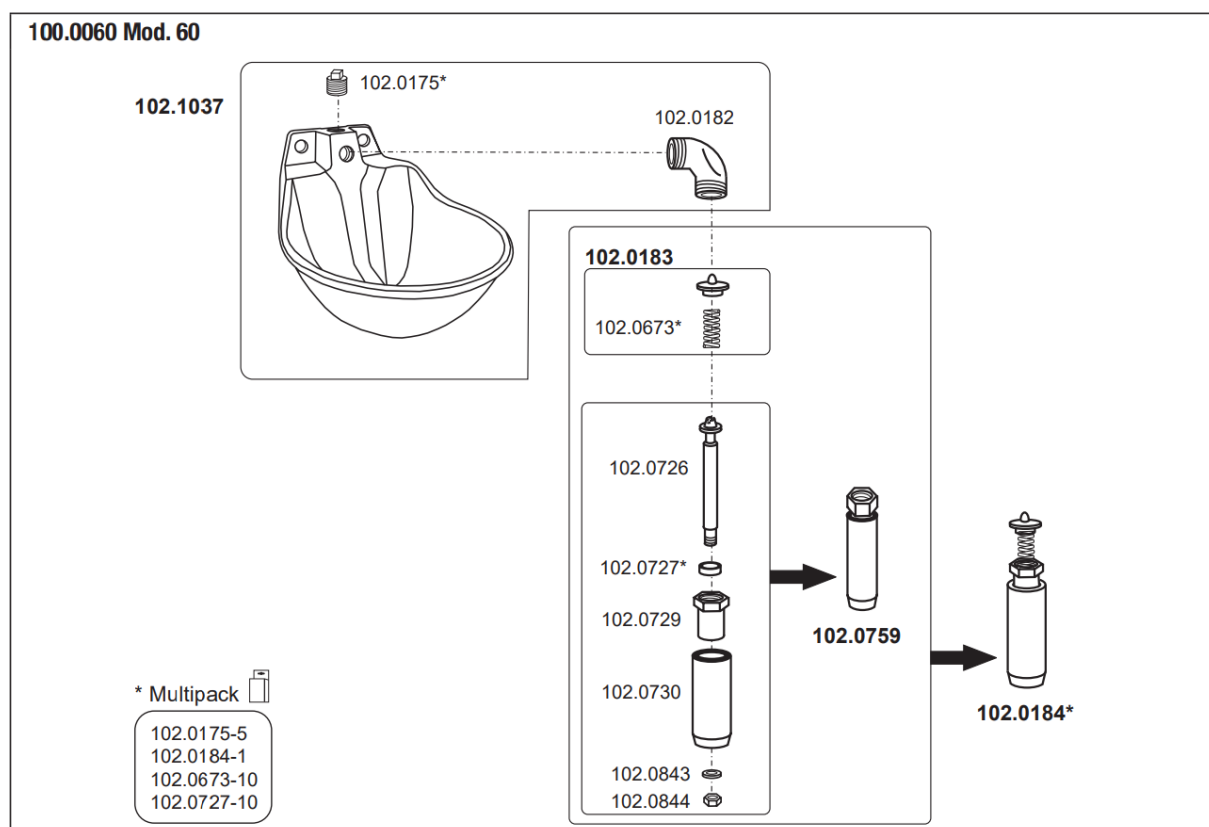

Reservdelar Suevia 60 & 61 IDEAL Rörventil / Pendelventil

Nedan finner du reservdelarna. Du kan även trycka på artikelnummer för att komma vidare till reservdelen

Position	Artnr.	Benämning
102.0175	SUE-102.0175	Ändplugg ½" Plast
102.0175-5	Ej Beställningsbar	Ändplugg ½" Plast 5-Pack
102.0181	Ej Beställningsbar	Gjutjärns Kopp Emaljerad Svart Mod 61
102.0182	SUE-102.0182	Anslutningsvinkel 60,61
102.0183	SUE-102.0183	Munstycke 2,3mm & Ventilfjäder 60,61
102.0184-1	SUE-102.0184-1	Rörventil Mässing Kompletterat inkl. Munstycke 60,61
102.0673	SUE-102.0673	Ventilfjäder
102.0673-10	SUE-102.0673-10	Ventilfjäder 10-Pack
102.0726	SUE-102.0726	Ventil Axel Bult M6
102.0727	SUE-102.0727	Packning till Rörventil
102.0727-10	SUE-102.0727-10	Packning till Rörventil 10-Pack
102.0729	SUE-102.0729	Överfallsmutter Mässing
102.0730	Ej Beställningsbar	Rulle 26x75 mm
102.0759	SUE-102.0759	Rörventil Mässing (Underdel)
102.0843	Ej Beställningsbar	Bricka Rostfri
102.0844	Ej Beställningsbar	Mutter M6 Rostfri
102.1037	Ej Beställningsbar	Gjutjärns Kopp Emaljerad Grön Mod 60

Ni hittar reservdelarna på vår hemsida:

<https://www.lgprodukter.se/category.html/reservdelar-suevia-60--61-ideal-rorventil-/-pendelventil>

LG Produkter AB

Bjårarydsvågen 400

294 93 Sålvesborg

Tel: 0456-820020