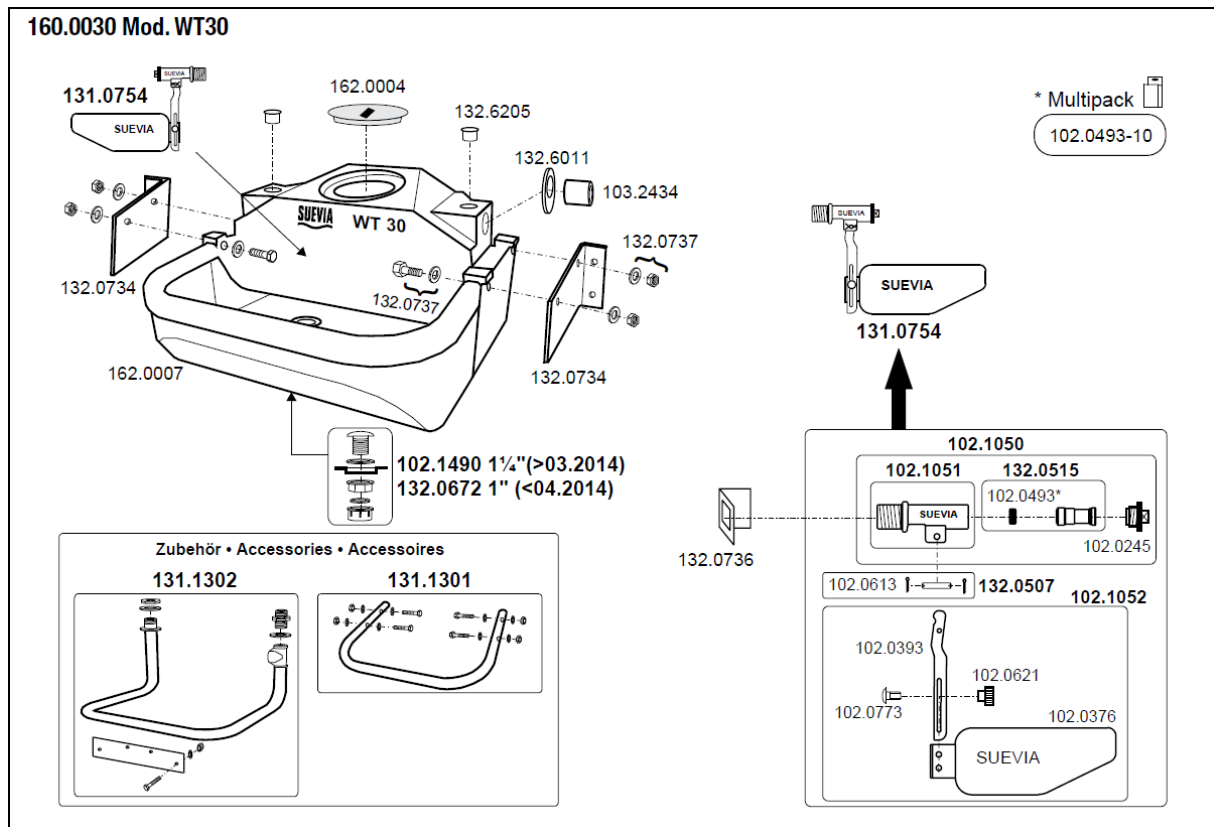

Reservdelar Suevia WT30

Nedan finner du reservdelarna. Du kan även trycka på artikelnummer för att komma vidare till reservdelen

Position	Artnr.	Benämning
102.0245	Ej Beställningsbar	Ändplugg Ventilhus Maxiflow
102.0376	SUE-102.0376	Flottörkropp Maxiflow
102.0393	Ej Beställningsbar	Arm Till Flotörkropp Maxiflow
102.0493	SUE-102.0493	Ventilpackning 1 st
102.0493-10	SUE-102.0493-10	Ventilpackning 10-pack
102.0613	SUE-102.0613	Saxpinne 2x20 Mässing
102.0621	SUE-102.0621	Plastmutter M5
102.0773	Ej Beställningsbar	Vagnsbult M5x16 Rostfri
102.1050	Ej Beställningsbar	Ventilhus Med Ventil 630,640, WT30
102.1051	Ej Beställningsbar	Ventilhus Maxiflow
102.1052	Ej Beställningsbar	Flottörkropp Med Arm Maxiflow
102.1490	SUE-102.1490	Bottenplugg 1 1/4" (41 mm) Efter 03.2014
103.2434	Ej Beställningsbar	Gängad 3/4" (R20) Rörhylsa
131.0754	Ej Beställningsbar	Flottörventil Komplet WT30
131.1301	60-592	Skyddsåge WT30
131.1302	60-593	Genomloppsrör För Cirkulerande Vattensystem
132.0507	SUE-132.0507	Axel 6x32 Med Saxpinnar
132.0515	SUE-132.0515	Ventil Med Tätning Maxiflow

132.0672	<u>SUE-132.0672</u>	Bottenplugg 1" (33 mm) Före 03.2014
132.0734	Ej Beställningsbar	Fästplatta Vinklad
132.0736	Ej Beställningsbar	Vinkelgärn till ventil
132.0737	Ej Beställningsbar	Skruv, Bricka, Mutter
132.6011	Ej Beställningsbar	Bricka
132.6205	Ej Beställningsbar	Plugg
162.0004	<u>SUE-162.0004</u>	Service-lock
162.0007	Ej Beställningsbar	Plast Tråg WT30